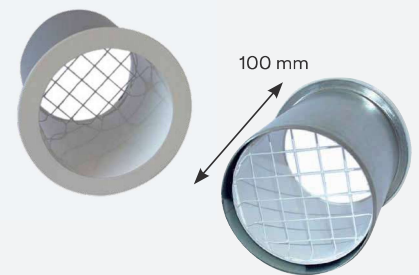

*2 x kanalisatie / canalisation

Luchtroosters voor inbouwhaarden OPEN AIR

Grilles de convection pour foyers OPEN AIR

OPEN AIR 2 / 4

Met anti-inkijkplaat
Avec plaque anti-regard

NR.	OMSCHRIJVING	EXT.	INT.	€
1	OPEN AIR 2	26 x 26 cm	21 x 21 cm	€ 142,40
2	OPEN AIR 4	40 x 15 cm	35 x 10 cm	€ 141,10

OPEN AIR ROND

Ideaal voor kanalisatie van pelletkachels
Idéal pour canalisation des poêles à pellets

NR.	OMSCHRIJVING	EXT.	INT.	€
1	OPEN AIR 60 ROND	80 cm	60 mm	€ 34,20
2	OPEN AIR 80 ROND	100 cm	80 mm	€ 28,80
3	OPEN AIR 125 ROND	145 cm	125 mm	€ 32,00
4	OPEN AIR 150 ROND	170 cm	150 mm	€ 35,40