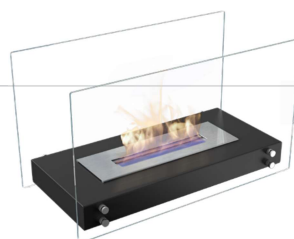

BIO-ETHANOL BIO-ÉTHANOL

Ecologische brandstof voor uw bio-ethanolhaard, schone en geurloze verbranding. Verpakt per 1L - brandtijd ca. 2 uur/liter (1 doos = 6 flessen).

Combustible écologique pour votre cheminée au bioéthanol, combustion propre et inodore. Emballé par 1L - temps de combustion environ 2 heures/litre (1 boîte = 6 bouteilles).