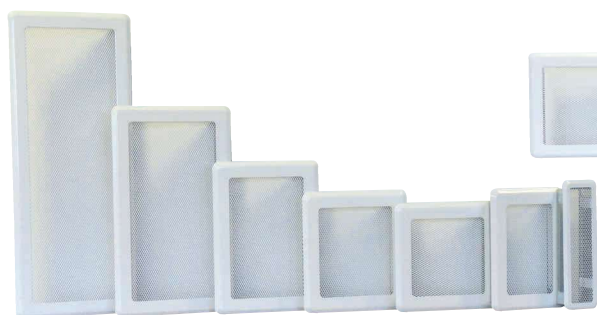

Luchtroosters voor inbouwhaarden

Grilles de convection pour foyers

VERTECALE MONTAGE
MONTAGE VERTICALE