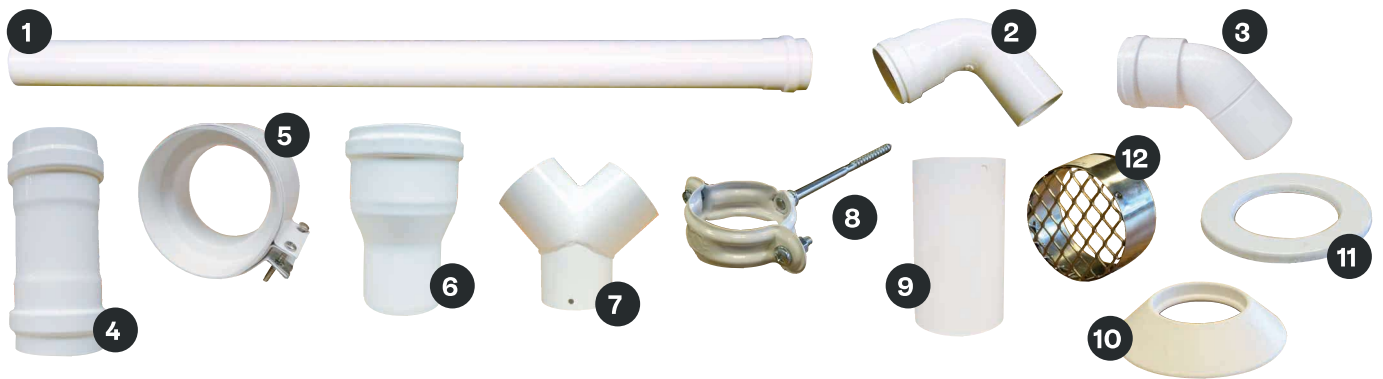

Luchtkanalitie voor pelletkachels

Canalisation d'air pour poêles à pellets

ALU WIT GELAKT Ø 60 / 80 mm

ALU BLANC Ø 60 / 80 mm

NR.	OMSCHRIJVING	DESCRIPTION	Ø 60	Ø 80
1	Alu wit - Element 100 cm	Alu blanc - élément 100 cm	18,70 €	18,70 €
2	Alu wit - Bocht 90°	Alu blanc - coude 90°	18,70 €	18,70 €
3	Alu wit - Bocht 45°	Alu blanc - coude 45°	18,70 €	18,70 €
4	Alu wit - Koppelstuk V/V	Alu blanc - Manchon F/F	16,60 €	16,60 €
5	Alu wit - Koppelstuk 80 V > 60 V	Alu blanc - Manchon 80 F > 60 F	16,60 €	16,60 €
6	Alu wit - Reductie 80 V > 60 M	Alu blanc - réduction 80 F > 60 M	18,70 €	18,70 €
7	Alu wit - Y-stuk 3 x Ø 60	Alu blanc - Pièce Y 3 x Ø 60	42,60 €	42,60 €
8	Alu wit - Muurbeugel	Alu blanc - Bride murale	8,30 €	8,30 €
9	Alu wit - Koppelstuk 60 M > 60 M	Alu blanc - Manchon 60 M > 60 M	46,80 €	-
10	Alu wit - Rubber rosas	Alu blanc - Rosace en caoutchouc	11,40 €	11,40 €
11	Alu wit - Stalen ring	Alu blanc - joint en acier	8,30 €	8,30 €
12	Alu - Rooster rond	Alu - Grille ronde	8,30 €	8,30 €