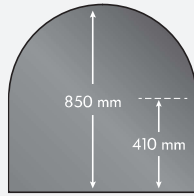

TOOGMODEL | MI-ROND

100x100 cm

€ 173

85x85 cm

€ 158