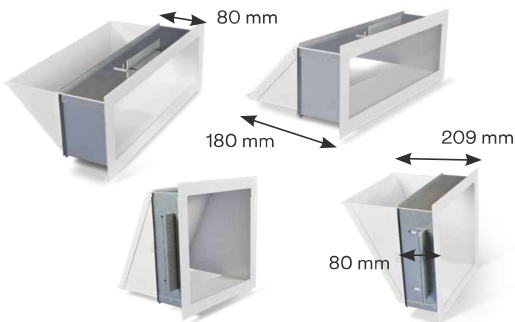

OPEN AIR SMALL

Extra fijn rooster
Grille extra fin

NR.	OMSCHRIJVING	EXT.	INT.	€
1	OPEN AIR SMALL 30	30 x 6 cm	27 x 3 cm	€ 81,30
2	OPEN AIR SMALL 50	50 x 6 cm	47 x 3 cm	€ 97,40
3	OPEN AIR SMALL 70*	70 x 6 cm	67 x 3 cm	€ 118,20
4	OPEN AIR SMALL 90*	90 x 6 cm	87 x 3 cm	€ 139,50
5	Adapter kanalisatie / Adaptateur canalisation SMALL			€ 16,30
6	Kanalisatie / Canalisation Ø 125 mm			€ 31,50
7	Kanalisatie / Canalisation Ø 150 mm			€ 27,30

*2 x kanalisatie mogelijk / 2 x canalisation possible

OPEN AIR

Met standaard kanalisatie Ø 150 mm
Avec canalisation de standard Ø 150 mm

NR.	OMSCHRIJVING	EXT.	INT.	€
1	OPEN AIR 1	26 x 26 cm	21 x 21 cm	€ 198,60
2	OPEN AIR 3*	40 x 15 cm	35 x 10 cm	€ 202,10
3	OPEN AIR 5	19 x 17 cm	14,5 x 13 cm	€ 95,60
6	Licht / Lumière OPEN AIR 1			€ 62,00
7	Licht / Lumière OPEN AIR 3			€ 62,00

*2 x kanalisatie / canalisation

Luchtroosters voor inbouwhaarden OPEN AIR

Grilles de convection pour foyers OPEN AIR

OPEN AIR 2 / 4

Met anti-inkijkplaat
Avec plaque anti-regard

NR.	OMSCHRIJVING	EXT.	INT.	€
1	OPEN AIR 2	26 x 26 cm	21 x 21 cm	€ 142,40
2	OPEN AIR 4	40 x 15 cm	35 x 10 cm	€ 141,10