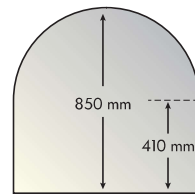

TOOGMODEL | MI-ROND

100x100 cm (8 mm)

€ 163

85x85 cm (8 mm)

€ 145

80x80 cm (6 mm)

€ 131