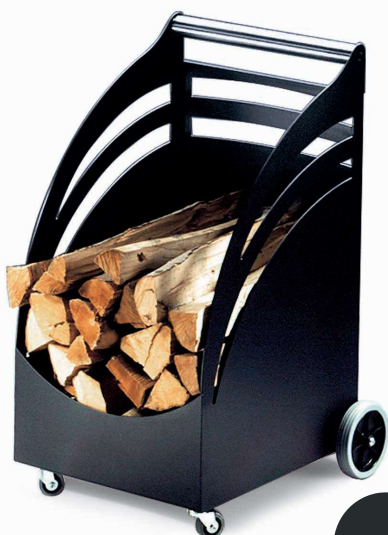

HOUTKARREN CHARIOTS À BOIS

ULIS

€ 265

- 850 x 450 x 500 mm
- Blokken 50 cm / Bûches 50 cm
- 4 wielen / 4 roues
- Zwart staal / acier noir