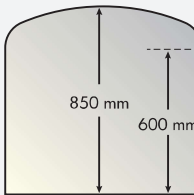

100 cm (8 mm)

€ 165

85 cm (8 mm)

€ 148

80 cm (6 mm)

€ 118

GEBOGEN | ARONDI

85x85 cm (8 mm)