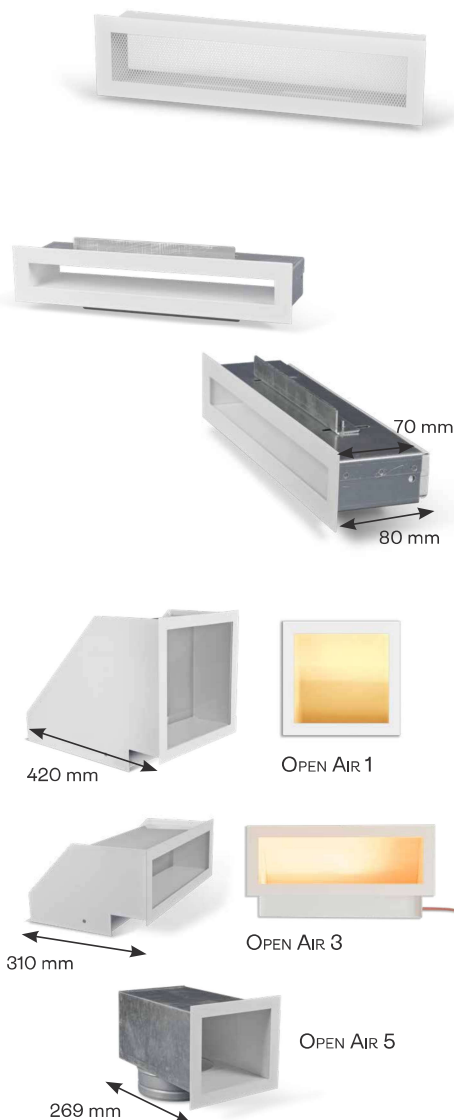

Luchtroosters voor inbouwhaarden OPEN AIR

Grilles de convection pour foyers OPEN AIR

OPEN AIR LL

Rooster met anti-inkijkplaat + gaas
Grille avec plaque anti-regard + grille

NR.	OMSCHRIJVING	EXT.	INT.	€
1	OPEN AIR 40 LL	40 x 10 cm	36 x 6 cm	€ 133,90
2	OPEN AIR 60 LL	60 x 10 cm	56 x 6 cm	€ 156,30
3	OPEN AIR 80 LL	80 x 10 cm	76 x 6 cm	€ 183,20
4	OPEN AIR 100 LL	100 x 10 cm	96 x 6 cm	€ 216,30
5	OPEN AIR 6 LL	17 x 17 cm	12,5 x 12,5 cm	€ 99,20
6	Adapter kanalisatie / Adaptateur canalisation 40 > 100			€ 16,30
7	Kanalisatie / Canalisation 40 > 100 Ø 125 mm			€ 31,50
8	Kanalisatie / Canalisation 40 > 100 Ø 150 mm			€ 31,50
9	Kanalisatie / Canalisation 6 LL Ø 150 mm			€ 35,00

40 > 100: 2 x kanalisatie mogelijk / 2 x canalisation possible

OPEN AIR SK

Rooster met vaste gaas (wit) vooraan
Grille avec grille fix (blanc)

NR.	OMSCHRIJVING	EXT.	INT.	€
1	OPEN AIR 40 SK	40 x 10 cm	37,7 x 7,6 cm	€ 72,60
2	OPEN AIR 60 SK	60 x 10 cm	57,7 x 7,6 cm	€ 90,80
3	OPEN AIR 80 SK	80 x 10 cm	77,7 x 7,6 cm	€ 108,20
4	OPEN AIR 100 SK	100 x 10 cm	97,7 x 7,6 cm	€ 140,10

OPEN AIR SMALL

Extra fijn rooster
Grille extra fin

NR.	OMSCHRIJVING	EXT.	INT.	€
1	OPEN AIR SMALL 30	30 x 6 cm	27 x 3 cm	€ 81,30
2	OPEN AIR SMALL 50	50 x 6 cm	47 x 3 cm	€ 97,40
3	OPEN AIR SMALL 70*	70 x 6 cm	67 x 3 cm	€ 118,20
4	OPEN AIR SMALL 90*	90 x 6 cm	87 x 3 cm	€ 139,50
5	Adapter kanalisatie / Adaptateur canalisation SMALL			€ 16,30
6	Kanalisatie / Canalisation Ø 125 mm			€ 31,50
7	Kanalisatie / Canalisation Ø 150 mm			€ 27,30

*2 x kanalisatie mogelijk / 2 x canalisation possible

OPEN AIR

Met standaard kanalisatie Ø 150 mm
Avec canalisation de standard Ø 150 mm

NR.	OMSCHRIJVING	EXT.	INT.	€
1	OPEN AIR 1	26 x 26 cm	21 x 21 cm	€ 198,60
2	OPEN AIR 3*	40 x 15 cm	35 x 10 cm	€ 202,10
3	OPEN AIR 5	19 x 17 cm	14,5 x 13 cm	€ 95,60
6	Licht / Lumière OPEN AIR 1			€ 62,00
7	Licht / Lumière OPEN AIR 3			€ 62,00

*2 x kanalisatie / canalisation