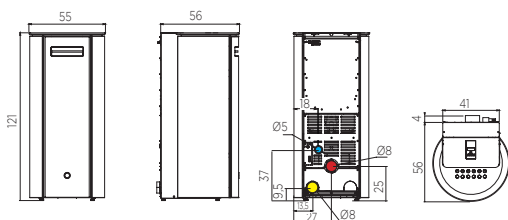

* DE

- Feuerraum aus vermiculite
- Rauchauslass: Ø 8 cm hinten, Ø 8/13 cm parallelen (Kit optional)
- Doppelter Tür Innentür aus Gusseisen und Außentür aus **"Magic"-Glas**
- Frontal-Warmluftgebläse
- 1 kanalisierbarer Ausgang Ø 8 cm
- Tages-/Wochen-Zeitprogrammierung
- Funktion Easy Timer / Relax
- System Smart mit integriertem WLAN

* EN

- Vermiculite combustion chamber
- Smoke outlet rear Ø 8 cm, smoke outlet Ø 8/13 cm coaxial (Kit optional)
- Double door: cast iron interior and **"Magic" glass** exterior
- Front hot air ventilation
- 1 hot-air duct outlet Ø 8 cm
- Daily/weekly program
- Easy Timer / Relax function
- Smart system with built-in WI-FI

* EL

- Εστία από βερμικουλίτη
- Έξοδος καπνού: Ø 8 εκ. πίσω, Ø 8/13 εκ. ομοαξονική (Πρόσθετο κιτ)
- Διπλή εσωτερική πόρτα από χυτοσίδηρο και εξωτερική από γυαλί **«Magic»**
- Βεντιλατέρ θερμού αέρα, μπροστά
- 1 έξοδος θερμού αέρα με δυνατότητα διοχέτευσης μέσω αεραγωγού Ø 8 εκ.
- Ημερήσιος/εβδομαδιαίος προγραμματισμός
- Λειτουργία Easy Timer / Relax
- Σύστημα Smart με ενσωματωμένο Wi-Fi

verre
glas
glas
glass
γυαλι

acier
staal
stahl
steel
χαλυβας

3,7-10,5

275

55x56x121h