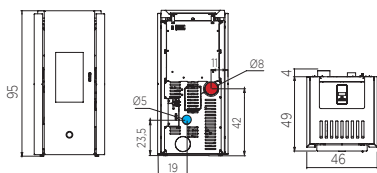

ZONE80

acier
staal
stahl
steel
χαλυβας

* FR

- Foyer en vermiculite
- Sortie des fumées Ø 8 cm à l'arrière
  coaxiale Ø 8/13 cm (Kit en option)
- Ventilation air chaud vers le haut
- Programmation journalière/hebdomadaire
- Fonction Easy Timer / Relax
- Système Smart avec Wi-fi intégré

* NL

- Vuurhaard in vermiculiet
- Rookgasafvoer: Ø 8 cm achterkant, Ø 8/13 cm coaxiaal (Optionele kit)
- Bovenste ventilatie hete lucht
- Dag-/weekprogrammering
- Functie Easy Timer / Relax
- Smart-systeem met geïntegreerde wifi

* DE

- Feuerraum aus vermiculite
- Rauchauslass: Ø 8 cm hinten,
  Ø 8/13 cm parallelen (Kit optional)
- Warmluftgebläse oben
- Tages-/Wochen-Zeitprogrammierung
- Funktion Easy Timer / Relax
- System Smart mit integriertem WLAN

* EN

- Vermiculite combustion chamber
- Smoke outlet rear Ø 8 cm,
  Smoke outlet Ø 8/13 cm coaxial (Kit optional)
- Hot air ventilation upper
- Daily/weekly program
- Easy Timer / Relax function
- Smart system with built-in WI-FI

* EL

- Εστία από βερμικουλίτη
- Έξοδος καπνού: Ø 8 εκ. πίσω,
  Ø 8/13 εκ. ομοαξονική (Πρόσθετο κιτ)
- Βεντιλατέρ θερμού αέρα, επάνω
- Ημερήσιος/εβδομαδιαίος προγραμματισμός
- Λειτουργία Easy Timer / Relax
- Σύστημα Smart με ενσωματωμένο Wi-Fi

3,4-7,6

200

46x49x95h