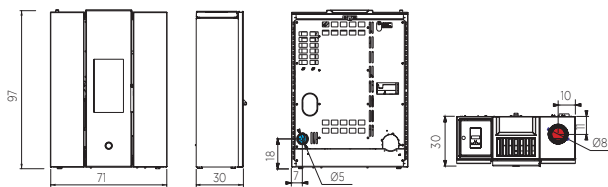

* EN

- Vermiculite combustion chamber
- Smoke outlet upper Ø 8 cm
- Hot air ventilation upper
- Daily/weekly program
- Easy Timer / Relax function
- Smart system with built-in WI-FI

* EL

- Εστία από βερμικουλίτη
- Έξοδος καπνού Ø 8 εκ. επάνω
- Βεντιλατέρ θερμού αέρα, επάνω
- Ημερήσιος/εβδομαδιαίος προγραμματισμός
- Λειτουργία Easy Timer / Relax
- Σύστημα Smart με ενσωματωμένο Wi-Fi