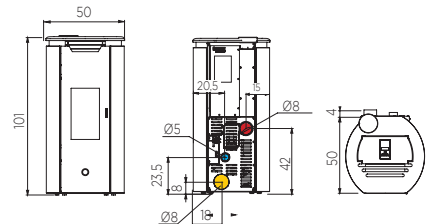

* DE

- Feuerraum aus vermiculite
- Rauchauslass: Ø 8 cm oben (Stahl und Glas)
- Rauchauslass: Ø 8 cm hinten (Stahl Matt schwarzer und glas weißem), Rauchauslass Ø 8/13 cm parallelen (Kit optional)
- Frontal-Warmluftgebläse
- 1 kanalisierbarer Ausgang Ø 8 cm
- Tages-/Wochen-Zeitprogrammierung
- Funktion Easy Timer / Relax
- System Smart mit integriertem WLAN

* EN

- Vermiculite combustion chamber
- Smoke outlet upper Ø 8 cm (steel and glass)
- Smoke outlet rear Ø 8 cm (matt black steel and white glass), smoke outlet Ø 8/13 cm coaxial (Kit optional)
- Front hot air ventilation
- 1 rear hot-air duct outlet Ø 8 cm
- Daily/weekly program
- Easy Timer/ Relax function
- Smart system with built-in WI-FI

* EL

- Εστία από βερμικουλίτη
- Έξοδος καπνού Ø 8 εκ., επάνω (εκδόσεις από χάλυβα και από γυαλί)
- Έξοδος καπνού: Ø 8 εκ. πίσω (χάλυβας σε μαύρο ματ και λευκό γυαλί), Ø 8/13 εκ. ομοαξονική (Πρόσθετο kit)
- Βεντιλατέρ θερμού αέρα, μπροστά
- 1 έξοδος θερμού αέρα με δυνατότητα διοχέτευσης μέσω αεραγωγού Ø 8 εκ.
- Ημερήσιος/εβδομαδιαίος προγραμματισμός
- Λειτουργία Easy Timer / Relax
- Σύστημα Smart με ενσωματωμένο Wi-Fi

verre
glas
glas
glass
γαλαί

verre
glas
glas
glass
γαλαί

acier
staal
stahl
steel
χαλυβας

acier
staal
stahl
steel
χαλυβας

3,4-9,2

240

50x50x101h