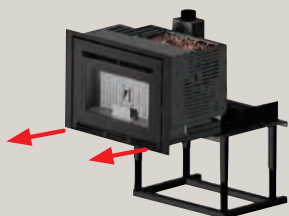

* EL

- Εστία από χυτοσίδηρο
- Έξοδος καπνού Ø 8 εκ. επάνω
- Έξοδος καπνού Ø 8 εκ. επάνω
- 1 έξοδος θερμού αέρα με δυνατότητα διοχέτευσης μέσω αεραγωγού Ø 6 εκ. (**Pellek110+**)
- Ημερήσιος/εβδομαδιαίος προγραμματισμός
- Λειτουργία Easy Timer
- Σύστημα Smart με ενσωματωμένο Wi-Fi

Chargement à pellet à insert **ÉTEINT** (sans options)
Laden van pellets met inzetstuk **UIT** (zonder optie)
Pellets-Befüllung mit **AUSGESCHALTETEM** Einsatz (ohne option)
Pellet load with insert **OFF** (no optional)
Φόρτωση πέλλετ σε **ΣΒΗΣΜΕΝΟ** ένθετο (χωρίς πρόσθετα στοιχεία)