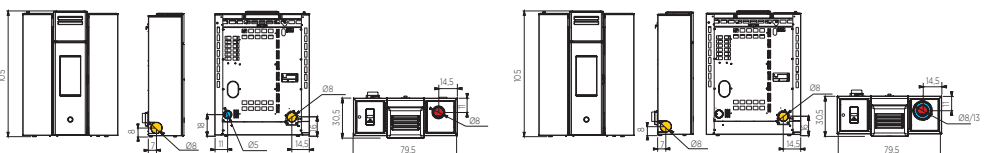

* NL

- Vuurhaard in vermiculite
- Rookgasafvoer: Ø 8 cm bovenkant, Ø 8/13 cm bovenkant coaxiaal, uitvoeringen in mat zwart en parelwit staal
- Frontale ventilatie hete lucht
- 1 gekanaliseerde warme lucht uitlaat Ø 8 cm
- Dag-/weekprogrammering
- Functie Easy Timer / Relax
- Smart-systeem met geïntegreerde wifi

* DE

- Feuerraum aus vermiculite
- Rauchauslass: Ø 8 cm oben, oben Ø 8/13 cm parallelen, Versionen mit mattschwarzem und perlweißem Stahl
- Frontal-Warmluftgebläse
- 1 kanalasierbarer Ausgang Ø 8 cm
- Tages-/Wochen-Zeitprogrammierung
- Funktion Easy Timer / Relax
- System Smart mit integriertem WLAN

* EN

- Vermiculite combustion chamber
- Smoke outlet upper Ø 8 cm, Smoke outlet upper Ø 8/13 cm coaxial, versions in steel in matt black and pearl white
- Front hot air ventilation
- 1 hot-air duct outlet Ø 8 cm
- Daily/weekly program
- Easy Timer / Relax function
- Smart system with built-in WI-FI

* EL

- Εστία από βερμικουλίτη
- Έξοδος καπνού: Ø 8 εκ. επάνω, Ø 8/13 εκ. επάνω ομοαξονική, εκδόσεις από χάλυβα σε μαύρο ματ και λευκό περλέ
- Βεντιλατέρ θερμού αέρα, μπροστά
- 1 έξοδος θερμού αέρα με δυνατότητα διοχέτευσης μέσω αεραγωγού Ø 8 εκ.
- Ημερήσιος/εβδομαδιαίος προγραμματισμός
- Λειτουργία Easy Timer / Relax
- Σύστημα Smart με ενσωματωμένο Wi-Fi

acier
staal
staal
steel
αλυβας

Ø 8/13

acier
staal
staal
steel
αλυβας