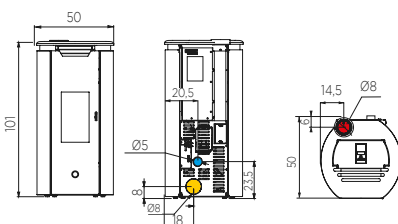

* DE

- Feuerraum aus vermiculite
- Rauchauslass: Ø 8 cm oben (Stahl und Glas)
- Rauchauslass: Ø 8 cm hinten (Stahl Matt schwarzer und glas weißem), Rauchauslass Ø 8/13 cm parallelen (Kit optional)
- Frontal-Warmluftgebläse
- 1 kanalisierbarer Ausgang Ø 8 cm
- Tages-/Wochen-Zeitprogrammierung
- Funktion Easy Timer / Relax
- System Smart mit integriertem WLAN

* EN

- Vermiculite combustion chamber
- Smoke outlet upper Ø 8 cm (steel and glass)
- Smoke outlet rear Ø 8 cm (matt black steel and white glass), smoke outlet Ø 8/13 cm coaxial (Kit optional)
- Front hot air ventilation
- 1 rear hot-air duct outlet Ø 8 cm
- Daily/weekly program
- Easy Timer/ Relax function
- Smart system with built-in WI-FI

* EL

- Εστία από βερμικουλίτη
- Έξοδος καπνού Ø 8 εκ., επάνω (εκδόσεις από χάλυβα και από γυαλί)
- Έξοδος καπνού: Ø 8 εκ. πίσω (χάλυβας σε μαύρο ματ και λευκό γυαλί), Ø 8/13 εκ. ομοαξονική (Πρόσθετο kit)
- Βεντιλατέρ θερμού αέρα, μπροστά
- 1 έξοδος θερμού αέρα με δυνατότητα διοχέτευσης μέσω αεραγωγού Ø 8 εκ.
- Ημερήσιος/εβδομαδιαίος προγραμματισμός
- Λειτουργία Easy Timer / Relax
- Σύστημα Smart με ενσωματωμένο Wi-Fi

verre
glas
glas
glass
γαλαί

verre
glas
glas
glass
γαλαί

acier
staal
stahl
steel
χαλυβας

acier
staal
stahl
steel
χαλυβας

3,4-9,2

240

50x50x101h