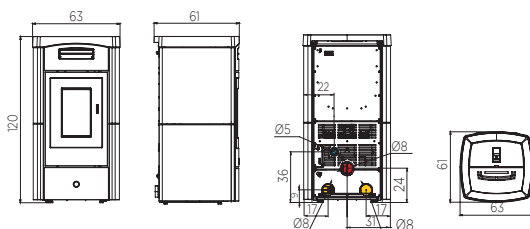

* NL

- Vuurhaard in vermiculiet
- Rookgasafvoer: $\varnothing$ 8 cm achterkant, $\varnothing$ 8/13 cm coaxiaal (Optionele kit)
- Frontale ventilatie hete lucht
- 2 gekanaliseerde warme lucht uitlaten $\varnothing$ 8 cm
- Dag-/weekprogramming
- Functie Easy Timer / Relax
- Smart-systeem met ge ntegreerde wifi

* DE

- Feuerraum aus vermiculite
- Rauchauslass: $\varnothing$ 8 cm hinten, $\varnothing$ 8/13 cm parallelen (Kit optional)
- Frontal-Warmluftgebl se
- 2 kanalisierbare Ausg nge $\varnothing$ 8 cm
- Tages-/Wochen-Zeitprogrammierung
- Funktion Easy Timer / Relax
- System Smart mit integriertem WLAN

* EN

- Vermiculite combustion chamber
- Smoke outlet rear $\varnothing$ 8 cm, smoke outlet upper $\varnothing$ 8/13 cm coaxial (Kit optional)
- Front hot air ventilation
- 2 hot-air duct outlet $\varnothing$ 8 cm
- Daily/weekly program
- Easy Timer / Relax function
- Smart system with built-in WI-FI

* EL

-  στία  πο βερμικουλίτη
-  ξοδος καπν : $\varnothing$ 8 εκ. π σω, $\varnothing$ 8/13 εκ. ομοαξονική (Πρόσθετο κιτ)
- Βεντιλατέρ θερμ   ερα, μπροστά
- 2  ξοδοι θερμ   ερα με δυνατότητα διοχ τευσης μ σω αεραγωγ  $\varnothing$ 8 εκ.
- Ημερήσιος/εβδομαδιαίος προγραμματισμ ς
- Λειτουργία Easy Timer / Relax
- Σ στημα Smart με ενσωματωμ νο Wi-Fi

3,7-12,5

325

63x61x120h