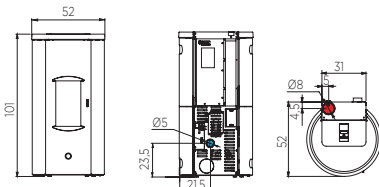

- Vuurhaard in vermiculiet
- Rookgasafvoer Ø 8 cm, bovenkant (keramische en stalen uitvoeringen)
- Rookgasafvoer: Ø 8 cm achterkant (uitvoeringen in mat zwart en parelwit staal), Ø 8/13 cm coaxiaal (Optionele kit)
- Bovenste ventilatie hete lucht
- Dag-/weekprogrammering
- Functie Easy Timer / Relax
- Smart-systeem met geïntegreerde wifi

* DE

- Feuerraum aus vermiculite
- Rauchauslass: Ø 8 cm, oben (keramik und Stahl)
- Rauchauslass: Ø 8 cm hinten (Stahl matt schwarz und Perlweißem) Ø 8/13 cm parallelen (Kit optional)
- Warmluftgebläse oben
- Tages-/Wochen-Zeitprogrammierung
- Funktion Easy Timer / Relax
- System Smart mit integriertem WLAN

* EN

- Vermiculite combustion chamber
- Smoke outlet upper Ø 8 cm (ceramic and Steel)
- Smoke outlet rear Ø 8 cm (Opaque black steel and pearl white), smoke outlet Ø 8/13 cm coaxial (Kit optional)
- Hot air ventilation upper
- Daily/weekly program
- Easy Timer / Relax function
- Smart system with built-in WI-FI

* EL

- Εστία από βερμικουλίτη
- Έξοδος καπνού: Ø 8 εκ., επάνω (εκδόσεις από κεραμικό και από χάλυβα)
- Έξοδος καπνού: Ø 8 εκ. πίσω (εκδόσεις από χάλυβα σε μαύρο ματ και λευκό περλέ), Ø 8/13 εκ. ομοαξονική (Πρόσθετο κιτ)
- Βεντιλατέρ θερμού αέρα, επάνω
- Ημερήσιος/εβδομαδιαίος προγραμματισμός
- Λειτουργία Easy Timer / Relax
- Σύστημα Smart με ενσωματωμένο Wi-Fi

céramique
keramiek
keramik
ceramic
κεραμικό

acier
staal
stahl
steel
χαλυβας

acier
staal
stahl
steel
χαλυβας

3,4-7,6

200

52x52x101h