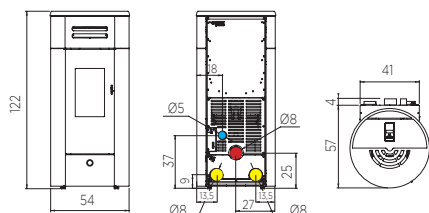

* NL

- Vuurhaard in vermiculiet
- Rookgasafvoer: $\varnothing$ 8 cm achterkant, $\varnothing$ 8/13 cm coaxiaal (Optionele kit)
- Frontale ventilatie hete lucht
- 2 gekanaliseerde warme lucht uitlaten $\varnothing$ 8 cm
- Dag-/weekprogramming
- Functie Easy Timer / Relax
- Smart-systeem met ge ntegreerde wifi

* DE

- Feuerraum aus vermiculite
- Rauchauslass: $\varnothing$ 8 cm hinten, $\varnothing$ 8/13 cm parallelen (Kit optional)
- Frontal-Warmluftgebl se
- 2 kanalisierebare Ausg nge $\varnothing$ 8 cm
- Tages-/Wochen-Zeitprogrammierung
- Funktion Easy Timer / Relax
- System Smart mit integriertem WLAN

* EN

- Vermiculite combustion chamber
- Smoke outlet rear $\varnothing$ 8 cm,
   $\varnothing$ 8/13 cm coaxial (Kit optional)
- Front hot air ventilation
- 2 hot-air duct outlet $\varnothing$ 8 cm
- Daily/weekly program
- Easy Timer / Relax function
- Smart system with built-in WI-FI

* EL

- Εστία απ  βερμικουλίτη
- Έξοδος καπν : $\varnothing$ 8 εκ. π σω,
   $\varnothing$ 8/13 εκ. ομοαξονική (Πρόσθετο kit)
- Βεντιλατέρ θερμ  α ρα, μπροστά
- 2 έξοδοι θερμ  α ρα με δυνατότητα διοχ τευσης μ σω αεραγωγ  $\varnothing$ 8 εκ.
- Ημερήσιος/εβδομαδιαίος προγραμματισμ ς
- Λειτουργία Easy Timer / Relax
- Σ στημα Smart με ενσωματωμ νο Wi-Fi

3,7-12,5

325

54x57x122h