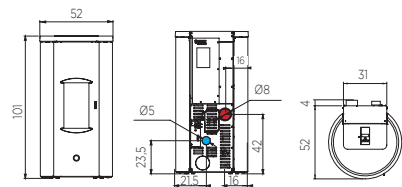

- Vuurhaard in vermiculiet
- Rookgasafvoer Ø 8 cm, bovenkant (keramische en stalen uitvoeringen)
- Rookgasafvoer: Ø 8 cm achterkant (uitvoeringen in mat zwart en parelwit staal), Ø 8/13 cm coaxiaal (Optionele kit)
- Bovenste ventilatie hete lucht
- Dag-/weekprogrammering
- Functie Easy Timer / Relax
- Smart-systeem met geïntegreerde wifi

* DE

- Feuerraum aus vermiculite
- Rauchauslass: Ø 8 cm, oben (keramik und Stahl)
- Rauchauslass: Ø 8 cm hinten (Stahl matt schwarz und Perlweißem) Ø 8/13 cm parallelen (Kit optional)
- Warmluftgebläse oben
- Tages-/Wochen-Zeitprogrammierung
- Funktion Easy Timer / Relax
- System Smart mit integriertem WLAN

* EN

- Vermiculite combustion chamber
- Smoke outlet upper Ø 8 cm (ceramic and Steel)
- Smoke outlet rear Ø 8 cm (Opaque black steel and pearl white), smoke outlet Ø 8/13 cm coaxial (Kit optional)
- Hot air ventilation upper
- Daily/weekly program
- Easy Timer / Relax function
- Smart system with built-in WI-FI

* EL

- Εστία από βερμικουλίτη
- Έξοδος καπνού: Ø 8 εκ., επάνω (εκδόσεις από κεραμικό και από χάλυβα)
- Έξοδος καπνού: Ø 8 εκ. πίσω (εκδόσεις από χάλυβα σε μαύρο ματ και λευκό περλέ), Ø 8/13 εκ. ομοαξονική (Πρόσθετο κιτ)
- Βεντιλατέρ θερμού αέρα, επάνω
- Ημερήσιος/εβδομαδιαίος προγραμματισμός
- Λειτουργία Easy Timer / Relax
- Σύστημα Smart με ενσωματωμένο Wi-Fi

céramique
keramiek
keramik
ceramic
κεραμικό

acier
staal
stahl
steel
χαλυβας

acier
staal
stahl
steel
χαλυβας

3,4-7,6

200

52x52x101h