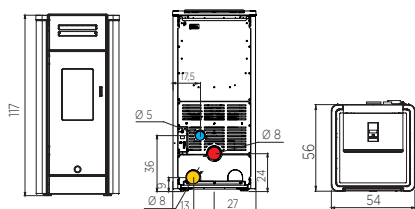

METRO110+

acier
staal
stahl
steel
χαλυβας

* FR

- Foyer en vermiculite
- Sortie des fumées Ø 8 cm à l'arrière coaxiale Ø 8/13 cm (Kit en option)
- Ventilation air chaud vers le front
- 1 sortie d'air chaud canalisable, Ø 8 cm
- Programmation journalière/hebdomadaire
- Fonction Easy Timer / Relax
- Système Smart avec Wi-fi intégré

* NL

- Vuurhaard in vermiculiet
- Rookgasafvoer: Ø 8 cm achterkant, Ø 8/13 cm coaxiaal (Optionele kit)
- Frontale ventilatie hete lucht
- 1 gekanaliseerde warme lucht uitlaat Ø 8 cm
- Dag-/weekprogrammering
- Functie Easy Timer / Relax
- Smart-systeem met geïntegreerde wifi

* DE

- Feuerraum aus vermiculite
- Rauchauslass: Ø 8 cm hinten, Ø 8/13 cm parallelen (Kit optional)
- Frontal-Warmluftgebläse
- 1 kanalisierbarer Ausgang Ø 8 cm
- Tages-/Wochen-Zeitprogrammierung
- Funktion Easy Timer / Relax
- System Smart mit integriertem WLAN

* EN

- Vermiculite combustion chamber
- Smoke outlet rear Ø 8 cm, Smoke outlet Ø 8/13 cm coaxial (Kit optional)
- Front hot air ventilation
- 1 hot-air duct outlet Ø 8 cm
- Daily/weekly program
- Easy Timer / Relax function
- Smart system with built-in WI-FI

* EL

- Εστία από βερμικουλίτη
- Έξοδος καπνού: Ø 8 εκ. πίσω, Ø 8/13 εκ. ομοαξονική (Πρόσθετο κιτ)
- Βεντυλατέρ θερμού αέρα, μπροστά
- 1 έξοδος θερμού αέρα με δυνατότητα διοχέτευσης μέσω αεραγωγού Ø 8 εκ.
- Ημερήσιος/εβδομαδιαίος προγραμματισμός
- Λειτουργία Easy Timer / Relax
- Σύστημα Smart με ενσωματωμένο Wi-Fi

3,7-10,5

275

54x56x117h