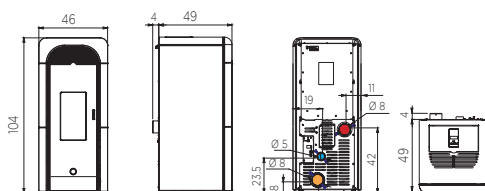

* NL

- Vuurhaard in vermiculiet
- Rookgasafvoer: $\varnothing$ 8 cm achterkant, $\varnothing$ 8/13 cm coaxiaal (Optionele kit)
- Frontale ventilatie hete lucht
- 1 gekanaliseerde warme lucht uitlaat $\varnothing$ 8 cm
- Dag-/weekprogramming
- Functie Easy Timer / Relax
- Smart-systeem met ge ntegreerde wifi

* DE

- Feuerraum aus vermiculite
- Rauchauslass: $\varnothing$ 8 cm hinten, $\varnothing$ 8/13 cm parallelen (Kit optional)
- Frontal-Warmluftgebl se
- 1 kanalisierbarer Ausgang $\varnothing$ 8 cm
- Tages-/Wochen-Zeitprogrammierung
- Funktion Easy Timer / Relax
- System Smart mit integriertem WLAN

* EN

- Vermiculite combustion chamber
- Smoke outlet rear $\varnothing$ 8 cm, smoke outlet $\varnothing$ 8/13 cm coaxial (Kit optional)
- Front hot air ventilation
- 1 hot-air duct outlet $\varnothing$ 8 cm
- Daily/weekly program
- Easy Timer / Relax function
- Smart system with built-in WI-FI

* EL

- Εστία απ  βερμικουλίτη
- Έξοδος καπν : $\varnothing$ 8 εκ. π σω, $\varnothing$ 8/13 εκ. ομοαξονική (Πρόσθετο κιτ)
- Βεντιλατέρ θερμ  α ρα, μπροστά
- 1 έξοδος θερμ  α ρα με δυνατότητα διοχ τευσης μ σω αεραγωγ  $\varnothing$ 8 εκ.
- Ημερησ ς/εβδομαδια ς προγραμματισμ ς
- Λειτουργία Easy Timer / Relax
- Σ στημα Smart με ενσωματωμ νο Wi-Fi

3,4-9,2

240

46x49x104h