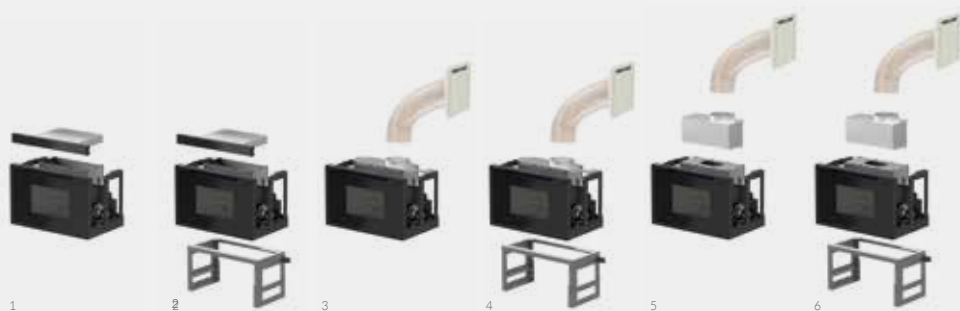

PELLETS

LUCHT

OPTIES SYNTHESIS MODULAR - 9 kW, 11,5 kW

	CAVALLETTO/80/R/M	Regelbare sokkel tussen 30 en 43,5 cm Mod 80	185,00
	CAVALLETTO/68/R/M	Regelbare sokkel tussen 30 en 43,5 cm Mod 68	165,00
	CARICO/PEL/1/68/M	Pellet vulsysteem met luik Mod 68	305,00
	CARICO/PEL/1/M	Pellet vulsysteem met luik Mod 80	305,00
	CONT/80/M	Uitbreiding pelletreservoir 13,5 kg. Mod 80	95,00
	CONT/68/M	Uitbreiding pelletreservoir 12,5 kg. Mod 68	85,00
	KIT/CAN/10/BASE	linker of rechter kanalisatie zonder ventilator voor aluminium buis Ø 80 en uitmondingen – zie algemene prijslijst	225,00
	KIT/CAN/11/BASE	Rechts kanalisatie zonder ventilator voor aluminium buis 80mm en uitmondingen, Mod 68 zie algemene prijslijst	185,00
	KIT/CAN/10/PLUS	Kit kanalisatie rechts ventilator 170 m³/h voor aluminium buis Ø 80 en uitmondingen – zie algemene prijslijst	310,00
	KIT/CAN/11/PLUS	Rechts kanalisatie met ventilator 170m³/h voor aluminium buis 80mm en uitmondingen, Mod 68 zie algemene prijslijst	265,00
	SET/TAMP/1/80X63/M	Set van drie metalen strips voor afwerking van de haard, geschikt voor haard met pelletlade en steunplaat met rooster of voor haard met pelletlade of voor haard met steunplaat met rooster Mod 80	56,00
	SET/TAMP/1/68X63/M	Set van drie metalen strips voor afwerking van de haard, geschikt voor haard met pelletlade en steunplaat met rooster of voor haard met pelletlade of voor haard met steunplaat met rooster Mod 68	51,00
	SET/TAMP/1/80X50/M	Set van drie metalen strips voor afwerking van de haard, geschikt voor enkel de inzethaard Mod 80	56,00
	SET/TAMP/1/68X50/M	Set van drie metalen strips voor afwerking van de haard, geschikt voor enkel de inzethaard Mod 68	51,00
	SUP/SYNTHESIS/1/80/M	Geventileerde sokkel voor Mod 80	120,00
	SUP/SYNTHESIS/68/M	Steunplaat met rooster Mod 68	105,00
	SPORTElLO/PEL/MOD	Deur 34x44 cm voor pleisterwerk	98,00