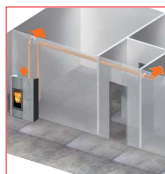

Slechts 34,5 cm diep

- gietijzeren vuurhaard
- rookgasafvoer aan de bovenkant Ø 8 cm, vrouwelijk
- kanaliseren warme lucht achter en rechter zijkant.
- functie EASY TIMER
- functie RELAX (ventilatie warme lucht uitschakelbaar).
- 2 heteluchtuitlaten met standaard 3 ventilatoren:
  - 1 warmeluchtuitlaat naar boven, via radiobesturing die werkt met de kamerthermostaat.
- 2 kanaalbare heteluchtuitlaten Ø 6 cm
- via radiobesturing, de ventilator aan de voorkant en twee kanaalventilatoren die thermostatisch kunnen worden geregeld door een optionele kamersensor te installeren.
- De 2 kanaaluitgangen kunnen ófwel (een of beide) aan de achterkant of aan de zijkant van het product worden geplaatst.