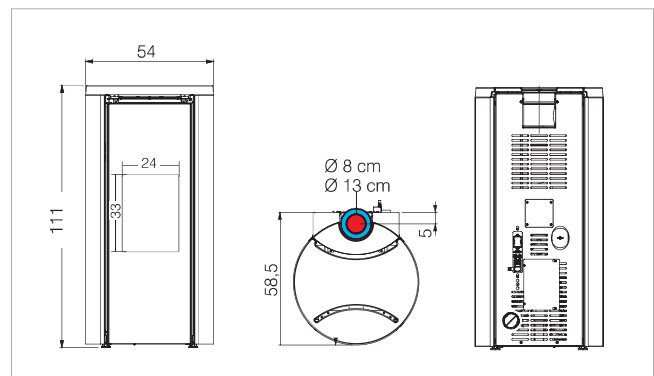

Verre blanc (Poêle éteint) / glas wit (kachel uit)

2,7-7,2

92,8

190

0,6-1,6

10-27

16

G