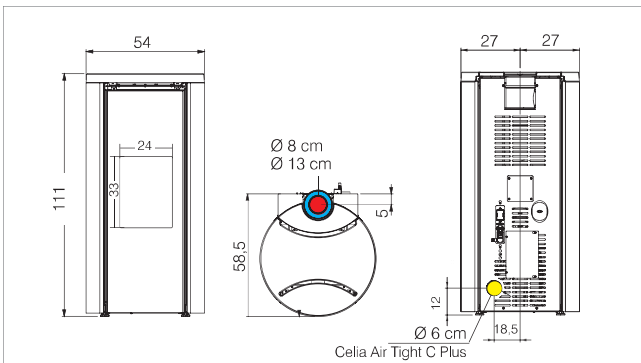

Celia Air Tight C Plus:

- caractéristiques comme Celia AT Plus
- eigenschappen zoals Celia AT Plus

			code	€ hors TVA exclusief BTW
Celia ATC	Flancs en acier <i>staal panelen en</i>	noir <i>zwart</i>	810390	4.200
		blanc <i>wit</i>	810400	4.520
	Flancs en verre <i>Glas panelen en</i>	noir <i>zwart</i>	810410	
Celia ATC Plus	Flancs en acier <i>staal panelen en</i>	noir <i>zwart</i>	810430	4.400
		blanc <i>wit</i>	810440	4.720
	Flancs en verre <i>Glas panelen en</i>	noir <i>zwart</i>	810450	

EN DOTATION - INBEGREPEN

Wi-Fi intégré et radiocommande "Mind remote"
Wi-Fi geïntegreerd en Radiobesturing "Mind Remote"

voir p./zie p.5

airKare
action combinée d'ioniseur et d'ozonateur
ionizer gecombineerd met een ozonizer

voir p./zie p.4

EN OPTION - OPTIE - voir p./zie p.12

	kW	%	m³	kg/h	h	kg	cm	kg	cm	cm	R	AT	BBC	OK	CHECK	RELAX	30±
Celia ATC	2,7-7,2	92,8	190	0,6-1,6	10-27	16	G	8/13 F	142	54x58,5x111	-	•	•	•	•	•	•
Celia ATC Plus	2,7-9,6	90,7	250	0,6-2,2	7-27	16	G	8/13 F	145	54x58,5x111	n1x6	•	•	•	•	•	•