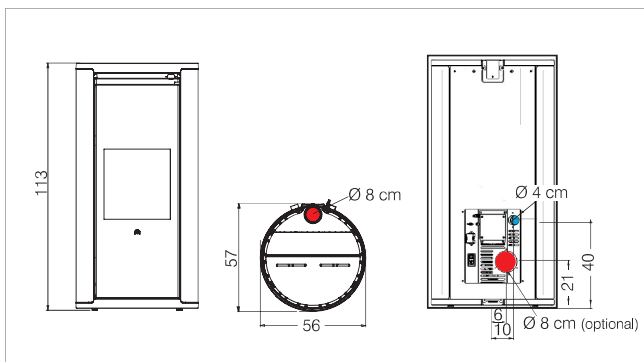

## Evia2 Up

- foyer en fonte
- sorties des fumées vers le haut Ø 8 cm, femelle
- sortie des fumées à l'arrière Ø 8 cm, mâle (Kit en option)
- programmation horaire hebdomadaire
- double porte de fermeture foyer
- porte externe entièrement en verre
- fonction EASY TIMER
- fonction RELAX (ventilation air chaud désactivable)
- *vuurhaard in gietijzer*
- *rookgasafvoer bovenaan ø 8 cm, vrouwelijk*
- *rookgasafvoer achteraan ø 8 cm, mannelijk (optionele kit)*
- *programming uren per week*
- *dubbele deur afsluiting vuurhaard*
- *Geheel glazen buitendeur*
- *functie EASY TIMER*
- *functie RELAX (ventilatie warme lucht uitschakelbaar)*