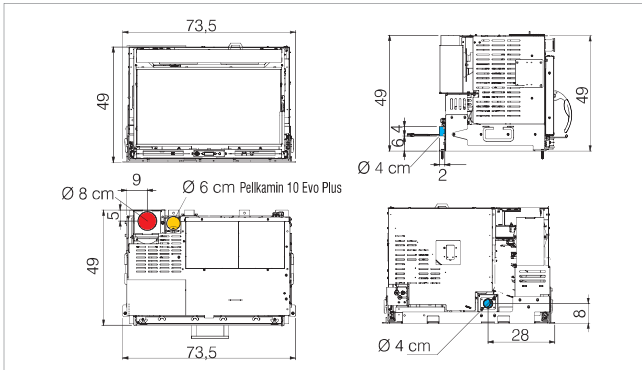

code	€ hors TVA exclusief BTW

Pellkamin 8 Evo

811320

3.580

EN DOTATION - INBEGREPEN

Voyant de réserve pellet: indique qu'il reste à l'appareil une autonomie d'environ une demi-heure / **Controlelampje pelletreserve** geeft aan dat het product nog ongeveer een half uur autonoom kan werken.

--

--

Wi-Fi intégré et radiocommande "Mind remote"
Wi-Fi geïntegreerd en Radiobesturing "Mind Remote"

voir p./zie p. 5

voir p./zie p. 4

EN OPTION - OPTIE

Chevalet pour installation à foyer fermé / Steun voor installatie als gesloten vuurhaard

1011650

205

Cadre d'encadrement / Gelakte conische lijst

1133080

85

Kit tiroir de chargement frontal et cadre d'encadrement / Kit met steun voor frontaal bijvullen met omtreklijst

1133090

285

Kit de chargement par trappe et cadre d'encadrement / Kit voor bijvullen via luik met omtreklijst

1133100

255