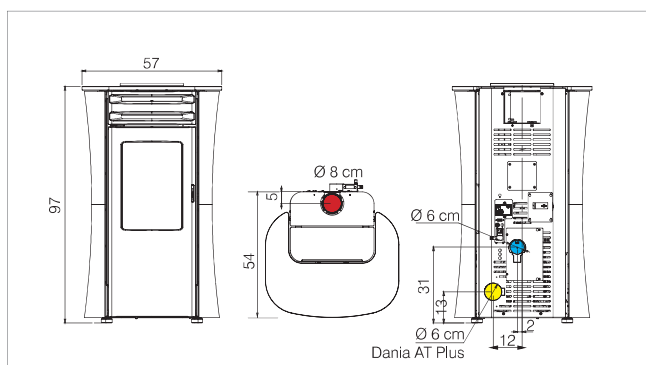

14

POÊLES ÉTANCHES / LUCHTDICHTE KACHEL

verre noir / glas zwart

Link PRIX

Dania Air Tight Plus canalisable/kanalisatie

Adapté pour les maisons passives

- foyer en fonte
- sortie des fumées Ø 8 cm vers le haut, femelle
- programmation journalière/hebdomadaire
- fonction EASY TIMER
- fonction RELAX (ventilation air chaud désactivable)
- *Geschild voor de "passieve" huizen*
- *vuurhaard in gietijzer*
- *rookgasafvoer achteraan Ø 8 cm, vrouwelijke*
- *programmering uren per week*
- *functie EASY TIMER*
- *functie RELAX (ventilatie warme lucht uitschakelbaar).*

Dania Air Tight Plus: Air chaud arrière à canaliser Ø 6 cm, réglage indépendant, par radiocommande, du ventilateur frontal et du ventilateur de canalisation qui peut être thermostaté grâce à l'installation d'une sonde d'ambiance en option

Kanalisatie warme lucht achteraan Ø 6 cm, Frontale en kanalisatie ventilator afzonderlijk verstelbaar doormiddel van Afstandsbediening, U kunt kiezen uit verschillende ruimte en deze thermostatisch laten schakelen.

			code	€ hors TVA exclusief BTW
	Flancs en acier gris foncé et partie supérieure en verre gris <i>Donkergrijze staal en glas</i>		810470	3.410
Dania AT	Flancs et partie supérieure en verre blanc et partie supérieure en verre gris <i>Zijpanelen en inzetframe bovenaan in</i>	verre blanc et partie supérieure en verre gris <i>glas witte</i>	810480	3.610
		verre noir et partie supérieure en verre gris <i>glas zwart</i>	810490	
	Flancs en acier gris foncé et partie supérieure en verre gris <i>Donkergrijze staal en glas</i>		810510	3.610
Dania AT Plus	Flancs et partie supérieure en verre blanc et partie supérieure en verre gris <i>Zijpanelen en inzetframe bovenaan in</i>	verre blanc et partie supérieure en verre gris <i>glas witte</i>	810520	3.810
		verre noir et partie supérieure en verre gris <i>glas zwart</i>	810530