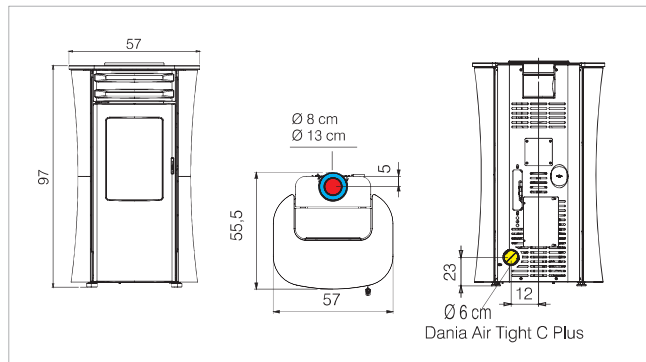

code	€ hors TVA exclusief BTW
810550	3.590
810560	3.790
810570	
810590	3.790
810600	3.990
810610	

Flancs en **acier gris foncé** et partie supérieure en **verre gris**
Donkergrijs staal en glas

Dania ATC

Flancs et partie supérieure en **verre blanc / verre noir**
Zijpanelen en inzetframe bovenaan in
glas witte / glas zwart

Flancs en **acier gris foncé** et partie supérieure en **verre gris**
Donkergrijs staal en glas

Dania ATC Plus

Flancs et partie supérieure en **verre blanc / verre noir**
Zijpanelen en inzetframe bovenaan in
glas witte / glas zwart

EN DOTATION - INBEGREPEN

Wi-Fi intégré et radiocommande "Mind remote"
Wi-Fi geïntegreerd en Radiobesturing "Mind Remote"

voir p./zie p.5

airKare
action combinée d'ioniseur et d'ozonateur
ionizer gecombineerd met een ozonizer

voir p./zie p.4

EN OPTION - OPTIE - voir p./zie p 14

kW

%	m³	kg/h	h	kg	cm	kg	cm	cm	R	AT	BBC	OK	CHECK	RELAX	30±

Dania ATC	2,6-6	91,1	155	0,6-1,4	13-30	18	G	8/13 F	133	57x55,5x97	-	•	•	•	•	•
Dania ATC Plus	2,6-8	90,1	210	0,6-1,8	10-30	18	G	8/13 F	137	57x55,5x97	n1x6	•	•	•	•	•