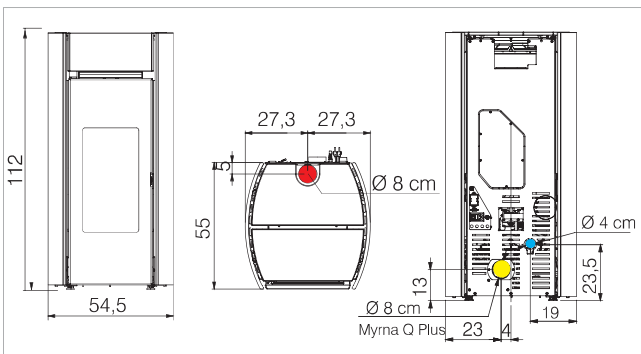

voir p./zie p.4

EN OPTION - OPTIE - voir p./zie p.34

	kW	%	m³	kg/h	h	kg		cm	kg	cm		R	OK	CHECK	RELAX	30±
Myrna Q	3,5-10	91,4	260	0,8-2,3	11-31	25	•	G	160	54,5x65x112	-	•	•	•	•	•
Myrna Q Plus	3,5-12,3	90	320	0,8-2,8	9-31	25		G	163	54,5x65x112	n1x8	•	•	•	•	•