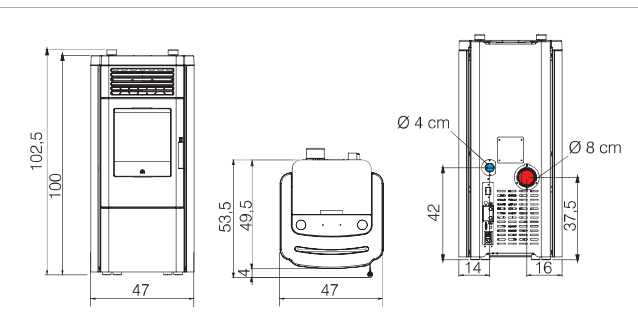

EN OPTION - OPTIE

kit Radiocommande Kit radiobesturing	1128600	250
Kit WI-FI H (AppFire)	1050460	305

1. **2 boutons:**
   _allumage/extinction; puissances
   _allumage retarde programmable
2. **2 voyants lumineux:**
   Sonde de niveau granulé
   _nettoyage du creuset
3. **2 knoppen:**
   _ontsteken/uitdoven; vermogens
   _programmeerbare vertraagde
   ontsteking
4. **2 waarschuwingen met verlichting:**
   Pellet niveau sensor
   _reiniging van het vuurpotje

Klik 3,5-8,3 90 215 0,8-1,9 9-21 17 • G ↗ 8 M 140 47x49,5x100 • optional optional • • • optional •