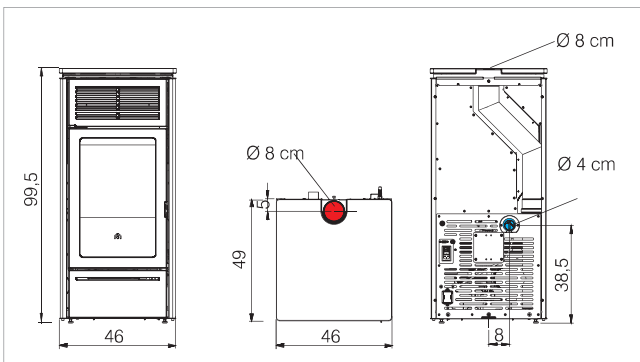

● Rauchauslässe
smoke outlet

● Aufnahme von externer Luft
External air intake

Slide2 5 Up

code

€
hors TVA
exclusief
BTW

812790

2.190

Slide2 7 Up

812230

2.250

il est obligatoire d'acheter une des séries ci-dessous indiquées
de aankoop van een van de volgende series is verplicht

série acier noir
zwart staal serie

1050660

160

série pierre ollaire
speksteen serie

1036520

260

EN DOTATION - INBEGREPEN

Voyant de réserve pellet: indique qu'il reste à l'appareil une autonomie d'environ une demi-heure/
Controlelampje pelletreserve geeft aan dat het product nog ongeveer een half uur autonoom kan werken.

Wi-Fi intégré et radiocommande "Mind remote"
Wi-Fi geïntegreerd en Radiobesturing "Mind Remote"

voir p./zie p. 5

voir p./zie p. 4

EN OPTION - OPTIE

Kit **airKare**

installation par un technicien agréé
installatie door een erkend dealer of installateur

1115580

160

kW