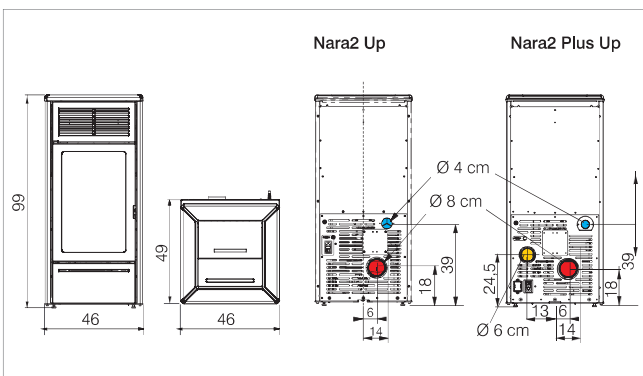

kW

	kW	%	m³	kg/h	h	kg	cm	kg	cm	R	OK	CHECK	RELAX	30±
Nara2 Up	3-6,9	88	180	0,7-1,6	15-34	24	•	G	8 M	123	46x49x99	•	•	•
Nara2 Plus Up	3,8-9,2	88,5	240	0,9-2,2	11-27	24	•	G	8 M	125	46x49x99	n, 1x6	•	•

code € hors TVA exclusief BTW

Nara2 Up

812210

2.150

Nara2 Plus Up

812220

2.350

**il est obligatoire d'acheter une des séries ci-dessous indiquées
de aankoop van een van de volgende series is verplicht**

noir brillant zwart		1021380	200	
série céramique keramische serie	bordeaux bordeaux			1021370
	blanc opaque mat wit			1021360

EN DOTATION - INBEGREPEN

Voyant de réserve pellet: indique qu'il reste à l'appareil une autonomie d'environ une demi-heure/
Controlelampje pelletreserve geeft aan dat het product nog ongeveer een half uur autonoom kan werken.

Wi-Fi intégré et radiocommande "Mind remote"
Wi-Fi geïntegreerd en Radiobesturing "Mind Remote"

voir p./zie p. 5

voir p./zie p. 4

EN OPTION - OPTIE

Kit airKare installation par un technicien agréé installatie door een erkend dealer of installateur	1115580	160

Nara2 Plus Up: pour canalisation voor kanalisatie Ø 6 cm:	Kit rallonge 3 mètres tuyau isolé Ø 6,5 cm permet d' allonger la canalisation de 6 à 9 mètres / Extra kit geïsoleerd 6,5 cm pijp om van 6 tot 9 meter de kanalisatie te verlengen	804280	70
	Coude "Y" Ø 6 cm Elbow "Y" Ø 6 cm	804500	40
	Bouches de canalisation / kanalisatie e-openingen SPLIT, BENT, ORIGAMI e SHARP		voir - zie pag. 85
	Adaptateur de Ø 6 à 8 cm adapter van Ø 6 tot 8 cm	1053280	50
	KIT 12 - 12 bis canalisation air chaud - kanalisatie warme lucht		voir - zie pag. 86

Sonde ambiance NTC pour la lecture de la température de canalisation / NTC-kamersonde voor temperatuurmeting in kanalisatie	1115600	25

kit déviateur air Ø 6 cm (pour orienter la totalité de l'air dans la pièce de installation, au cas où le poêle n'est pas canalisé) incompatible avec les canalisations / Kit voor Luchtverdeling Ø 6 cm (wanneer er geen gebruik gemaakt word van de kanalisatie, kunt u deze kit gebruiken voor verspreiding van warme lucht in de ruimte van de installatie)	1155360	40

25

POÊLES / KACHEL