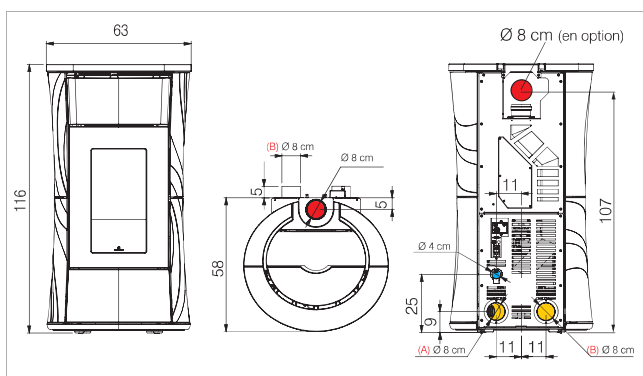

EN DOTATION - INBEGREPEN

Voyant de réserve pellet: indique qu'il reste à l'appareil une autonomie d'environ une demi-heure/
Controlelampje pelletreserve geeft aan dat het product nog ongeveer een half uur autonoom kan werken.

Wi-Fi intégré et radiocommande "Mind remote"
Wi-Fi geïntegreerd en Radiobesturing "Mind Remote" voir p./zie p. 5

airKare
action combinée d'ioniseur et d'ozonateur
ionizer gecombineerd met een ozonizer

voir p./zie p. 4

EN OPTION - OPTIE

Kit sorties fumées par l'arrière Ø 8 cm
Kit rookgasafvoer achteraan Ø 8 cm 1128660 70

Pour canalisation / voor kanalisatie Ø 8 cm:
KIT 12 - 12 bis voir p./zie pag. 86

Adaptateur de Ø 8 à 6 cm
adapter van Ø 8 tot 6 cm 1067020 45

pour canalisation
voor kanalisatie
Kit rallonge 3 mètres tuyau isolé Ø 6,5 cm permet d'allonger la canalisation de 6 à 9 mètres / extra kit geïsoleerd 6,5 cm pijp om van 6 tot 9 meter de kanalisatie te verlengen 804280 70

Coude "Y" Ø 6 cm
Elbow "Y" Ø 6 cm 804500 40

Bouches de canalisation
kanalisatie openingen
SPLIT, BENT, ORIGAMI, SHARP voir p./zie p. 85

Sonde ambiance NTC pour la lecture de la température de canalisation / NTC-kamersonde voor temperatuurmeting in kanalisatie 1115600 25

kit déviateur air Ø 8 cm (pour orienter la totalité de l'air dans la pièce de installation, au cas où le poêle n'est pas canalisé) incompatible avec les canalisations / Kit voor Luchtverdeling Ø 8 cm (wanneer er geen gebruik gemaakt wordt van de kanalisatie, kunt u deze kit gebruiken voor verspreiding van warme lucht in de ruimte van de installatie) 1155280 45

Cherie 9 Evo

3,6-9,3

92,5

240

0,8-2,1

9-23

18

G

8 F

216

218

63x58x116

n1x8

R

OK

CHECK

RELAX

30±