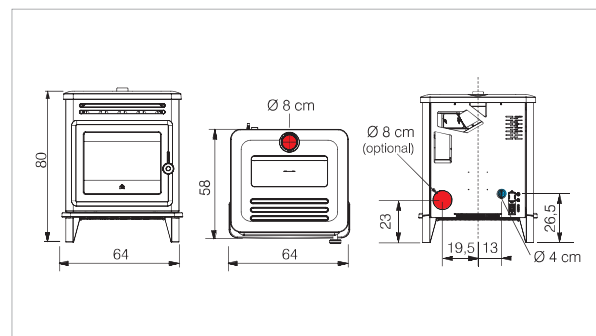

--	--
----	----

Wi-Fi intégré et radiocommande "Mind remote"  
Wi-Fi geïntegreerd en Radiobesturing "Mind Remote"

voir p./zie p. 5

voir p./zie p. 4

Lille 8 up

2,4-8,1

90

210