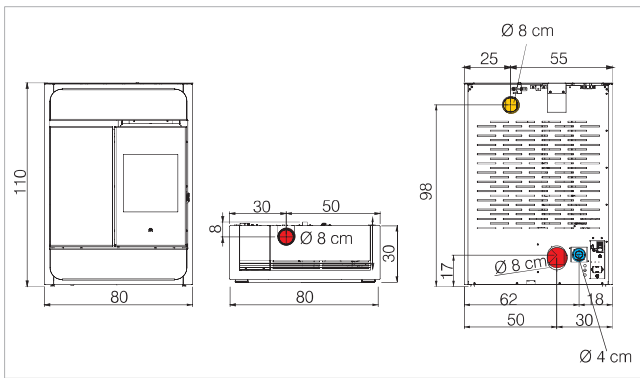

Slechts 30 cm diep

- vuurhaard in gietijzer
  - rookgasafvoer bovenaan Ø 8 cm, vrouwelijk
  - programmering uren per week
  - functie EASY TIMER
  - functie RELAX (ventilatie warme lucht uitschakelbaar)
  - 1 uitgangen voor warme lucht achter, Ø 8 cm
- Frontale en kanalisatie ventilator afzonderlijk verstelbaar doormiddel van Afstandsbediening, U kunt kiezen uit verschillende ruimte en deze thermostatisch laten schakelen.