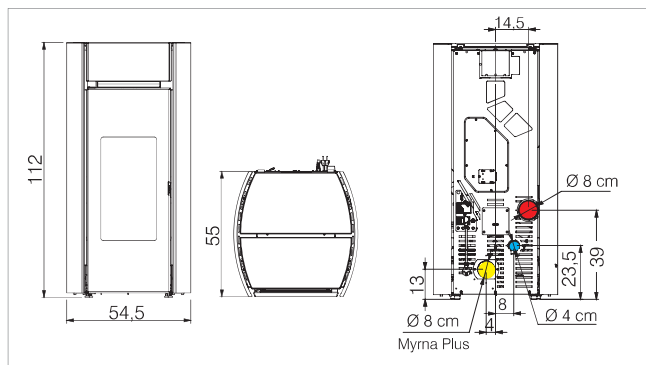

Myrna 814110 3.140

Myrna Plus 814120 3.340

il est obligatoire d'acheter une des séries ci-dessous indiquées
de aankoop van een van de volgende series is verplicht

série céramique keramiek serie	blanc opaque Matte witte	1116590	240
	rose poudré poeder	1116600	
	gris claire opaque licht grijs	1116610	

blanc opaque / Matte witte   rose poudré / poeder   gris claire opaque / licht grijs

EN DOTATION - INBEGREPEN

Voyant de réserve pellet: indique qu'il reste à l'appareil une autonomie d'environ une demi-heure/ **Controlelampje pelletreserve** geeft aan dat het product nog ongeveer een half uur autonoom kan werken.

Wi-Fi intégré et radiocommande "Mind remote"
Wi-Fi geïntegreerd en Radiobesturing "Mind Remote"   voir p./zie p.5

airKare
action combinée d'ioniseur et d'ozonateur
ionizer gecombineerd met een ozonizer

voir p./zie p.4

EN OPTION - OPTIE

Myrna Plus:			
pour canalisation / voor kanalisatie Ø 8 cm:			voir - zie pag. 86
KIT 12 - 12 bis			
	Adaptateur de Ø 8 à 6 cm adapter van Ø 8 tot 6 cm	1067020	45
pour canalisation / voor kanalisatie Ø 6 cm:	Kit rallonge 3 mètres tuyau isolé Ø 6,5 cm permet d'allonger la canalisation de 6 à 9 mètres / extra kit geïsoleerd 6,5 cm pijp om van 6 tot 9 meter de kanalisatie te verlengen	804280	70
	Coude "Y" Ø 6 cm / Elbow "Y" Ø 6 cm	804500	40
	Bouches de canalisation / kanalisatie e-ouvertures SPLIT, BENT, ORIGAMI, SHARP		voir - zie pag. 85
	Sonde ambiance NTC pour la lecture de la température de canalisation / NTC-kamersonde voor temperatuurmeting in kanalisatie	1115600	25
	kit déviateur air Ø 8 cm (pour orienter la totalité de l'air dans la pièce de installation, au cas où le poêle n'est pas canalisé) incompatible avec les canalisations / Kit voor Luchtverdeling Ø 8 cm (wanneer er geen gebruik gemaakt wordt van de kanalisatie, kunt u deze kit gebruiken voor verspreiding van warme lucht in de ruimte van de installatie)	1155280	45

Myrna	3,5-10	91,4	260	0,8-2,3	11-31	25	•	G	8 M	160	54,5x55x112	-	•	•	•	•	•	•	•
Myrna Plus	3,5-12,3	90	320	0,8-2,8	9-31	25	•	G	8 M	163	54,5x55x112	n1x8	•	•	•	•	•	•	•