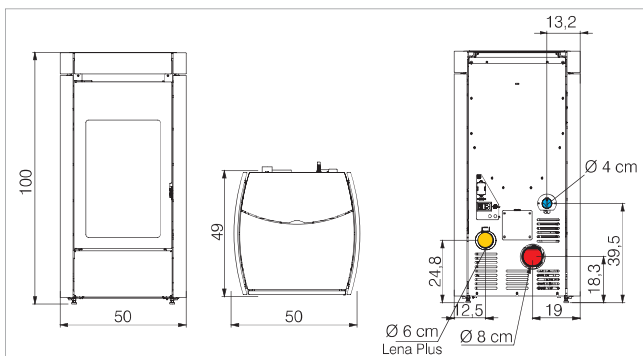

inserts en pierre ollaire / inzetframe in speksteen

	kW	%	m³	kg/h	h	kg		cm	kg	cm		R		CHECK	RELAX	30±
Lena	3-7,9	87,1	205	0,7-1,9	13-34	24	•	G	8 M	123/110	50x49x100	-	•	•	•	•
Lena Plus	3,8-9,2	88,5	240	0,9-2,2	11-27	24	•	G	8 M	117/125	50x49x100	n1x6	•	•	•	•