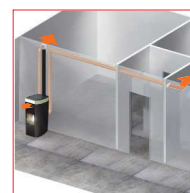

1 ventilateur d'air ambiant +
1 ventilateur pour canalisation
1x ruimte ventilator +
een extra ventilator voor kanalisatie

Avec le kit 2ème ventilateur en option
Met kit 2e ventilator optioneel

ventilateurs gérables individuellement (avec radiocommande)
individueel steuerbare Ventilatoren (met radiocommande)

Rada ATC

2,8-12,8	91,3	335	0,6-2,9	8-40	24	G	8/13 F	142	55x55x112,5n1/2x6	•	•	•	•	•