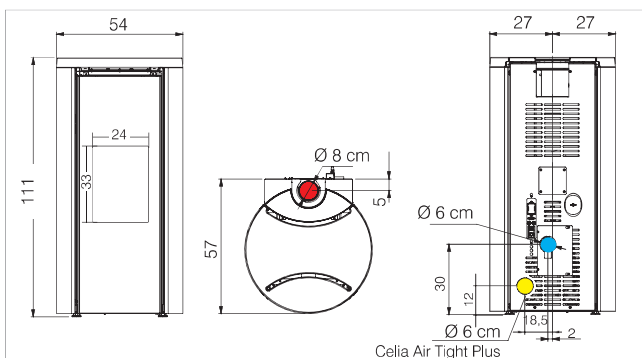

Celia Air Tight Plus

			code	€ hors TVA exclusief BTW
Celia AT	Flancs en acier staal panelen en	noir zwart	810310	3.950
		blanc wit	810320	4.320
	Flancs en verre Glas panelen en	noir zwart	810330	
Celia AT Plus	Flancs en acier staal panelen en	noir zwart	810350	4.150
		blanc wit	810360	4.460
	Flancs en verre Glas panelen en	noir zwart	810370	

EN DOTATION - INBEGREPEN

Wi-Fi intégré et radiocommande "Mind remote"
Wi-Fi geïntegreerd en Radiobesturing "Mind Remote"

voir p./zie p.5

action combinée d'ioniseur et d'ozonateur
ionizer gecombineerd met een ozonizer

voir p./zie p.4

EN OPTION - OPTIE

Celia Air Tight Plus			
pour canalisation voor kanalisatie Ø 6 cm:	Kit rallonge 3 mètres tuyau isolé Ø 6,5 cm permet d'allonger la canalisation de 6 à 9 mètres / Extra kit geïsoleerd 6,5 cm pijp om van 6 tot 9 meter de kanalisatie te verlengen	804280	70
	Coude "Y" Ø 6 cm Elbow "Y" Ø 6 cm	804500	40
	Bouches de canalisation / kanalisatie o-openingen SPLIT, BENT, ORIGAMI e SHARP	voir - zie pag. 85	
pour canalisation voor kanalisatie Ø 8 cm	Adaptateur de Ø 6 à 8 cm adapter van Ø 6 tot 8 cm	1053280	50
	KIT 12 - 12 bis canalisation air chaud - kanalisatie warme lucht	voir - zie pag.86	
	Sonde ambiance NTC pour la lecture de la température de canalisation / NTC-kamersonde voor temperatuurmeting in kanalisatie	1115600	25
	kit déviateur air Ø 6 cm (pour orienter la totalité de l'air dans la pièce de installation, au cas où le poêle n'est pas canalisé) incompatible avec les canalisations / Kit voor Luchtverdeling Ø 6 cm (wanneer er geen gebruik gemaakt word van de kanalisatie, kunt u deze kit gebruiken voor verspreiding van warme lucht in de ruimte van de installatie)	1155360	40

	kW	%	m³	kg/h	h	kg	cm	kg	cm	R	AT	BBC	OK	CHECK	RELAX	30±
Celia AT	2,7-7,2	92,8	190	0,6-1,6	10-27	16	G	↑8 F	142	54x57x111	-	•	•	•	•	•
Celia AT Plus	2,7-9,6	90,7	250	0,6-2,2	7-27	16	G	↑8 F	145	54x57x111	n1x6	•	•	•	•	•