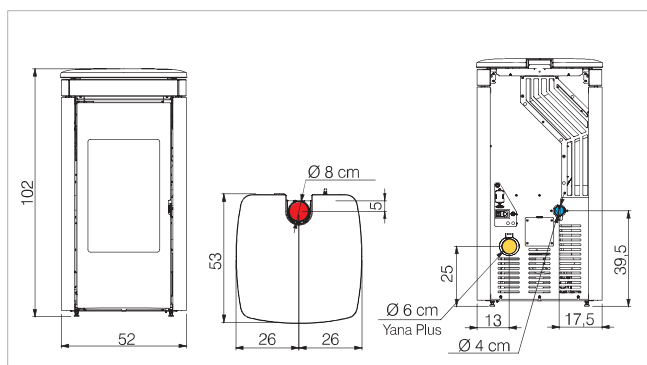

kW

	kW	%	m³	kg/h	h	kg	cm	kg	cm	R	OK	CHECK	RELAX	30±
Yana	3-6,9	88	180	0,7-1,6	13-29	20	G	8 F	123	52x53x102	-	•	•	•
Yana Plus	3,8-9,2	88,5	240	0,9-2,2	9-22	20	G	8 F	125	52x53x102	n1x6	•	•	•

code	€ hors TVA exclusief BTW

Yana 813010 2.420

Yana Plus 813020 2.620

il est obligatoire d'acheter une des séries ci-dessous indiquées
de aankoop van een van de volgende series is verplicht

série céramique keramiek serie	blanc opaque mat wit	1105180	400
	noire opaque mat zwart	1105190	
série pierre ollaire speksteen serie		1143800	940

EN DOTATION - INBEGREPEN

Voyant de réserve pellet: indique qu'il reste à l'appareil une autonomie d'environ une demi-heure/
Controlelampje pelletreserve geeft aan dat het product nog ongeveer een half uur autonoom kan werken.

Wi-Fi intégré et radiocommande "Mind remote"
Wi-Fi geïntegreerd en Radiobesturing "Mind Remote"

voir p./zie p. 5

LEONARDO FIRE CONTROL

voir p./zie p. 4

EN OPTION - OPTIE

Kit airKare installation par un technicien agréé installatie door een erkend dealer of installateur	1115580	160

Yana Plus: Kit rallonge 3 mètres tuyau isolé Ø 6,5 cm permet d' allonger la canalisation de 6 à 9 mètres / Extra kit geïsoleerd 6,5 cm pijp om van 6 tot 9 meter de kanalisatie te verlengen	804280	70
pour canalisation pour kanalisatie Ø 6 cm: Coude "Y" Ø 6 cm Elbow "Y" Ø 6 cm	804500	40
Bouches de canalisation kanalisatie e-openingen SPLIT, BENT, ORIGAMI e SHARP	voir - zie pag. 85	
pour canalisation voor kanalisatie Ø 6 cm Adaptateur de Ø 6 à 8 cm adapter van Ø 6 tot 8 cm	1053280	50
KIT 12 - 12 bis canalisation air chaud - kanalisatie warme lucht	voir - zie pag. 86	
Sonde ambiance NTC pour la lecture de la température de canalisation / NTC-kamersonde voor temperatuurmeting in kanalisatie	1115600	25
kit déviateur air Ø 6 cm (pour orienter la totalité de l'air dans la pièce de installation, au cas où le poêle n'est pas canalisé) incompatible avec les canalisations / Kit voor Luchtverdeling Ø 6 cm (wanneer er geen gebruik gemaakt word van de kanalisatie, kunt u deze kit gebruiken voor verspreiding van warme lucht in de ruimte van de installatie)	1155360	40

PELLET

23

POÊLES / KACHEL