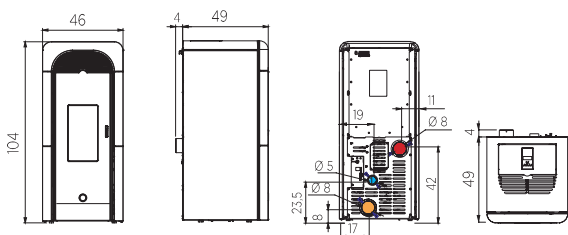

Céramique tourterelle / taupe keramiek

Ø 8 M

Ø 8/13
kit option
optie

125

46x49x104h

n°1
Ø 8 cm

SORTIE DES FUMÉES Ø 8 cm à l'arrière, mâle ROOKGASAFVOER Ø 8 cm bovenaan, mannelijk		CODE	€ hors TVA exclusief BTW
Structure* structuur*			813150 1.790
*il est obligatoire d'acheter une des séries ci-dessous indiquées *de aankoop van een van de volgende series is verplicht			
Berry90+	série céramique keramiek serie	 Blanc opaque Mat wit	1147990
		 Tourterelle Taupe	1148000
		 Bordeaux Bordeaux	1148010
EN DOTATION - INBEGREPEN			
Système Smart avec Wi-Fi intégré Smart-systeem met Wi-Fi geïntegreerd		--	--
EN OPTION - OPTIE			
Radiocommande RF Smart Radiobesturing RF Smart		1153710	140
Kit sortie des fumées coaxiale Ø 8/12,5 cm Rookgasafvoer coaxiaal Ø 8/12,5 cm		1146140	310
KIT 12 - KIT 12 bis canalisation air chaud kanalisatie warme lucht		voir - zie pag. 52	
Bouches de refoulement de l'air chaud C4 9,3x9,3 cm raccord Ø 8 cm blanc mat Openingen terugvoer warme lucht C4 9,3x9,3 cm Ø 8 cm mat wit		1112270	50
Kit déviateur d'air (achat obligatoire s'il n'est pas canalisé) Kit luchtdeflector (aankoop verplicht indien niet gekanaliseerd)		1155280	45