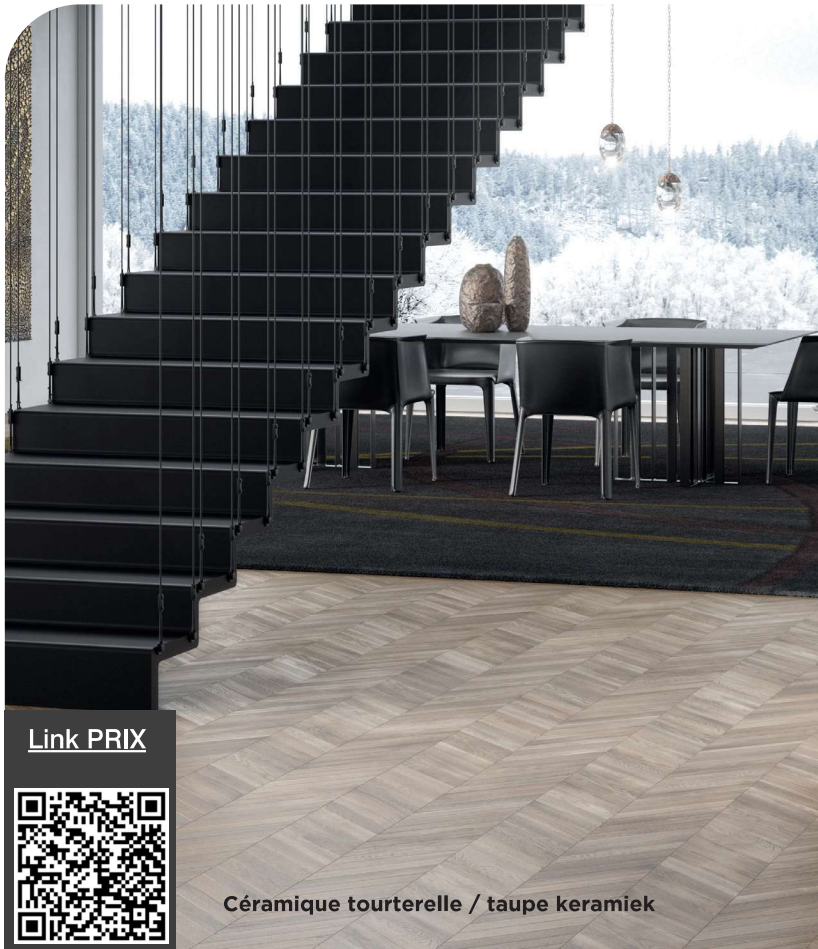

Ø8 M

Ø8/13
kit option
optie

160

54x56x117h

n°1
Ø 8 cm

Link PRIX

C ramique tourterelle / taupe keramiek

DAILY130++ canalisable/ kanalisatie