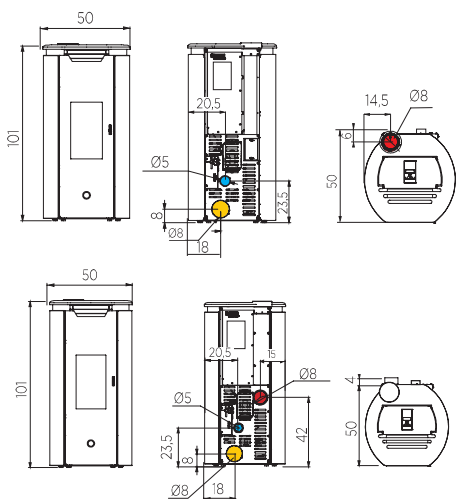

●

optie

SORTIE DES FUMÉES Ø 8 cm vers le haut, femelle ROOKGASAFVOER Ø 8 cm bovenaan, vrouwelijke			CODE	€ hors TVA exclusief BTW
Tweed90+	Acier Staal	Blanc perle Parelwit	813230	2.260
		Tourterelle Taupe	813240	
		Bordeaux Bordeaux	813250	
		Noire opaque Mat zwart	813260	
Tweed90+	Verre Glas	Blanc wit	813280	2.570
		Noire Zwart	813270	
SORTIE DES FUMÉES Ø 8 cm à l'arrière, mâle ROOKGASAFVOER Ø 8 cm achter aansluiting mannelijk			CODE	€ hors TVA exclusief BTW
Tweed90+	Acier Staal	Noire opaque Mat zwart	813290	2.260
	Verre Glas	Blanc wit	813300	2.570
EN OPTION per versione Ø 8 cm posteriore OPTIE per versione Ø 8 cm posteriore				
Kit sortie des fumées coaxiale Ø 8/12,5 cm Rookgasafvoer coaxiaal Ø 8/12,5 cm			1146140	310
EN DOTATION - INBEGREPEN				
Système Smart avec Wi-Fi intégré Smart-systeem met Wi-Fi geïntegreerd			--	--
EN OPTION - OPTIE				
Radiocommande RF Smart Radiobesturing RF Smart			1153710	140
KIT 12 - KIT 12 bis canalisation air chaud kanalisatie warme lucht			voir - zie pag. 52	
Bouches de refoulement de l'air chaud C4 9,3x9,3 cm raccord Ø 8 cm blanc mat Openingen terugvoer warme lucht C4 9,3x9,3 cm Ø 8 cm mat wit			1112270	50
Kit déviateur d'air (achat obligatoire s'il n'est pas canalisé) Kit luchtdeflector (aankoop verplicht indien niet gekanaliseerd)			1155280	45