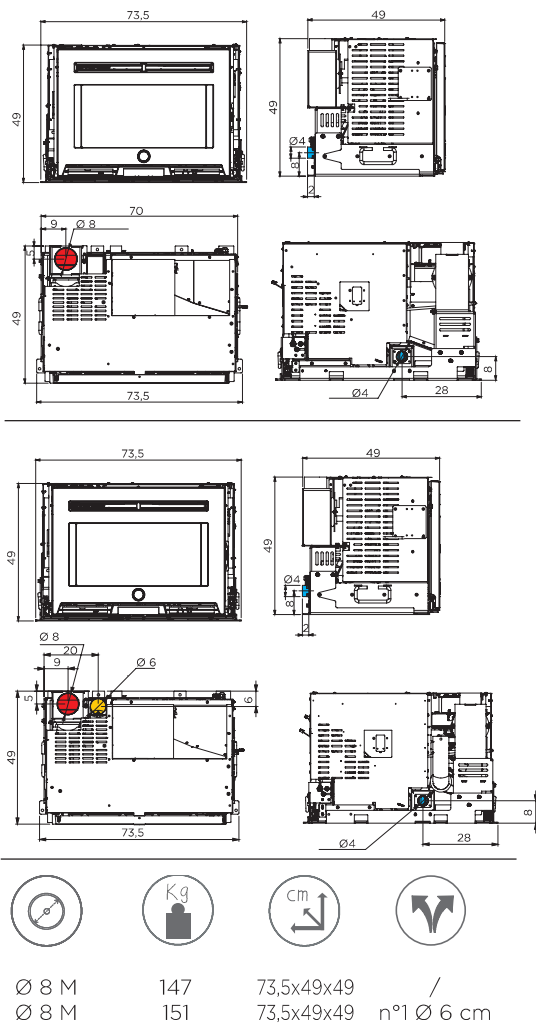

***il est obligatoire d'acheter une des séries ci-dessous indiquées
*de aankoop van een van de volgende series is verplicht**

EN DOTATION - INBEGREPEN		
Système Smart avec Wi-Fi intégré Smart-systeem met Wi-Fi geïntegreerd	--	--
EN OPTION - OPTIE		
Radiocommande RF Smart Radiobesturing RF Smart	1153710	140
Chevalet pour installation à foyer fermé Steun voor installatie als gesloten vuurhaard	1011650	205
Cadre d'encadrement /Gelakte conische lijst	1133080	85
pour canalisation voor kanalisatie Pellek110+	Kit rallonge 3 mètres tuyau isolé Ø 6,5 cm permet d'allonger la canalisation de 6 à 9 m. extra kit geïsoleerd 6,5 cm pijp om van 6 tot 9m. de kanalisatie te verlengen	804280 70
	C5 raccord Ø 6 cm verbindingselement Ø 6 cm	1112260 50
kit déviateur air (pour orienter la totalité de l'air dans la pièce de installation, au cas où le poêle n'est pas canalisé) Kit voor Luchtverdeling (wanneer er geen gebruik gemaakt wordt van de kanalisatie, kunt u deze kit gebruiken voor verspreiding van warme lucht in de ruimte van de installatie)	1155360	40