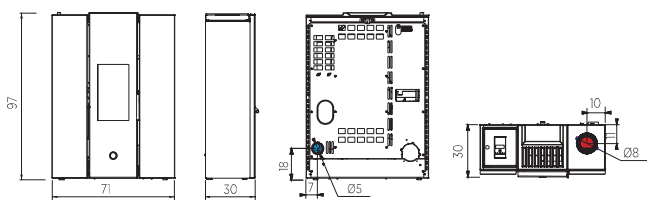

Ø8 F

/

105

71x30x97h

/

Link PRIX

Acier blanc perle / parelwit staal

CELL80+ canalisable/ kanalisatie