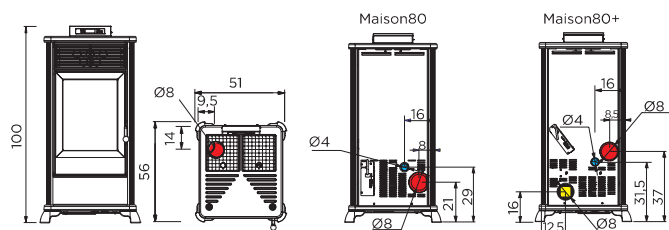

Maison80	2,5-8,2	88,7	215	0,6-1,9	8-25	15	V	option	●	●	●	●	●	●	●
Maison80+	2,5-8	91,5	210	0,6-1,8	8-25	15	V	optie	●	●	●	●	●	●	●

SORTIE DES FUMÉES Ø 8 cm vers le haut / l'arrière ROOKGASAFVOER Ø 8 cm bovenaan / achteraan		CODE	€ hors TVA exclusief BTW	
Maison80	céramique keramiek	Tourterelle Taupe	813610	1.990
Maison80+			813640	2.190
Maison80		Cuir Leer	813600	1.990
Maison80+			813630	2.190
Maison80		Bordeaux Bordeaux	813590	1.990
Maison80+			813620	2.190
EN DOTATION - INBEGREPEN				
Système Smart avec Wi-Fi intégré Smart-systeem met Wi-Fi geïntegreerd		--	--	
EN OPTION - OPTIE				
Radiocommande RF Smart Radiobesturing RF Smart		1153710	140	
KIT 12 - KIT 12 bis canalisation air chaud kanalisatie warme lucht (Maison80+)		voir - zie pag. 52		
Bouches de refoulement de l'air chaud C4 9,3x9,3 cm raccord Ø 8 cm blanc mat Openingen terugvoer warme lucht C4 9,3x9,3 cm Ø 8 cm mat wit		1112270	50	
Kit déviateur d'air (Maison80+) (achat obligatoire s'il n'est pas canalisé) Kit luchtdeflector (Maison80+) (aankoop verplicht indien niet gekanaliseerd)		1155280	45	