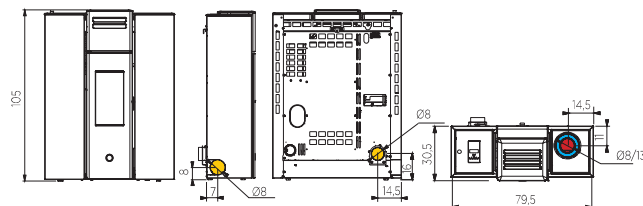

Ø8 F

/

125

79,5x30,5x105h

n°1
Ø 8 cm

/

Ø8/13

125

79,5x30,5x105h

n°1
Ø 8 cm