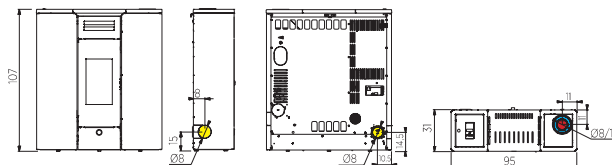

Acier blanc perle / parelwit staal

SORTIE DES FUMÉES Ø 8 cm vers le haut, femelle ROOKGASAFVOER Ø 8 cm bovenaan, vrouwelijke			CODE	€ hors TVA exclusief BTW
Entity90+	Acier Staal	 Blanc perle Parelwit	813530	2.460
		 Tourterelle Taupe	813540	
		 Bordeaux Bordeaux	813550	
		 Noire opaque Mat zwart	813560	
SORTIE DES FUMÉES Ø8/13 cm coaxiale vers le haut ROOKGASAFVOER Ø8/13 cm bovenaan coaxiaal			CODE	€ hors TVA exclusief BTW
Entity90+	Acier Staal	 Blanc perle Parelwit	814050	2.720
		 Noire opaque Mat zwart	814060	
EN DOTATION - INBEGREPEN				
Système Smart avec Wi-Fi intégré Smart-systeem met Wi-Fi geïntegreerd			--	--
EN OPTION - OPTIE				
Radiocommande RF Smart Radiobesturing RF Smart			1153710	140
KIT 12 - KIT 12 bis canalisation air chaud kanalisatie warme lucht			voir - zie pag. 52	
Bouches de refoulement de l'air chaud C4 9,3x9,3 cm raccord Ø 8 cm blanc mat Openingen terugvoer warme lucht C4 9,3x9,3 cm Ø 8 cm mat wit			1112270	50
Kit déviateur d'air (achat obligatoire s'il n'est pas canalisé) Kit luchtdeflector (aankoop verplicht indien niet gekanaliseerd)			1155280	45