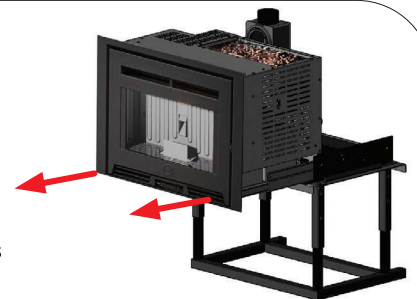

Chargement des pellet à insert
ÉTEINT (sans options)
Laden van pellets met
UITGESCHAKELDE insert
(zonder option
optie)

extraction sur glissières
inzetframe op geleiders