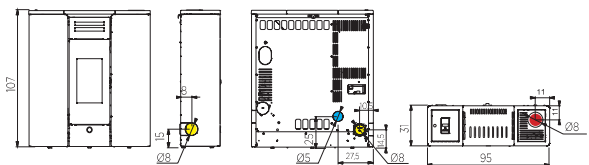

Acier blanc perle / parelwit staal

SORTIE DES FUMÉES Ø 8 cm vers le haut, femelle ROOKGASAFVOER Ø 8 cm bovenaan, vrouwelijke			CODE	€ hors TVA exclusief BTW
Entity90+	Acier Staal	 Blanc perle Parelwit	813530	2.460
		 Tourterelle Taupe	813540	
		 Bordeaux Bordeaux	813550	
		 Noire opaque Mat zwart	813560	
SORTIE DES FUMÉES Ø8/13 cm coaxiale vers le haut ROOKGASAFVOER Ø8/13 cm bovenaan coaxiaal			CODE	€ hors TVA exclusief BTW
Entity90+	Acier Staal	 Blanc perle Parelwit	814050	2.720
		 Noire opaque Mat zwart	814060	
EN DOTATION - INBEGREPEN				
Système Smart avec Wi-Fi intégré Smart-systeem met Wi-Fi geïntegreerd			--	--
EN OPTION - OPTIE				
Radiocommande RF Smart Radiobesturing RF Smart			1153710	140
KIT 12 - KIT 12 bis canalisation air chaud kanalisatie warme lucht			voir - zie pag. 52	
Bouches de refoulement de l'air chaud C4 9,3x9,3 cm raccord Ø 8 cm blanc mat Openingen terugvoer warme lucht C4 9,3x9,3 cm Ø 8 cm mat wit			1112270	50
Kit déviateur d'air (achat obligatoire s'il n'est pas canalisé) Kit luchtdeflector (aankoop verplicht indien niet gekanaliseerd)			1155280	45