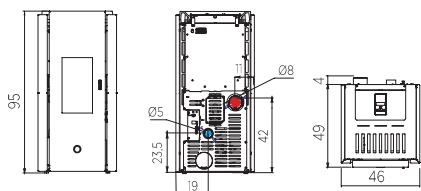

Ø8 M

Ø8/13
option

95

46x49x95h

/

Link PRIX

C ramique blanc opaque / Mat wit keramiek

BERRY90+ canalisable/ kanalisatie