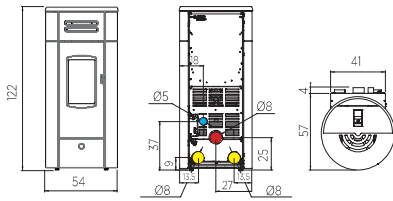

Céramique tourterelle / taupe keramiek

Ø8 M

Ø 8/13 cm
kit option
optie

155

54x57x122h

n°2
Ø 8 cm

SORTIE DES FUMÉES Ø 8 cm à l'arrière, mâle ROOKGASAFVOER Ø 8 cm bovenaan, mannelijk		CODE	€ hors TVA exclusief BTW
Structure* Structuur*		813520	2.820
*il est obligatoire d'acheter une des séries ci-dessous indiquées *de aankoop van een van de volgende series is verplicht			
Yung130++	série céramique keramiek serie	 blanc opaque Mat wit	1148080
		 Tourterelle Taupe	1148090
		 Bordeaux Bordeaux	1148100
		 Noire opaque Mat zwart	1148440
EN DOTATION - INBEGREPEN			
Système Smart avec Wi-Fi intégré Smart-systeem met Wi-Fi geïntegreerd		--	--
EN OPTION - OPTIE			CODE
Radiocommande RF Smart Radiobesturing RF Smart			1153710
Kit sortie des fumées coaxiale Ø 8/12,5 cm Rookgasafvoer coaxiaal Ø 8/12,5 cm			1146140
KIT 12 - KIT 12 bis canalisation air chaud kanalisatie warme lucht			voir - zie pag. 52
Bouches de refoulement de l'air chaud C4 9,3x9,3 cm raccord Ø 8 cm blanc mat Openingen terugvoer warme lucht C4 9,3x9,3 cm Ø 8 cm mat wit			1112270
Kit déviateur d'air (achat obligatoire s'il n'est pas canalisé) Kit luchtdeflector (aankoop verplicht indien niet gekanaliseerd)			1155280