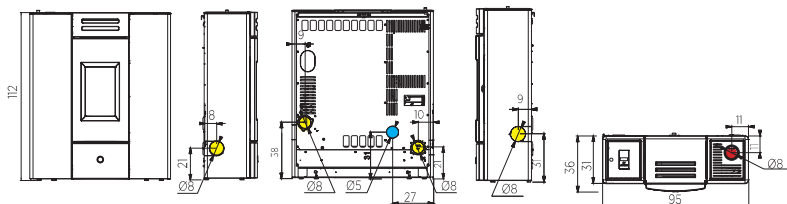

SORTIE DES FUMÉES Ø 8 cm vers le haut, femelle ROOKGASAFVOER Ø 8 cm bovenaan, vrouwelijke		CODE	€ hors TVA exclusief BTW	
Structure* structuur*		813570	2.770	
*il est obligatoire d'acheter une des séries ci-dessous indiquées *de aankoop van een van de volgende series is verplicht				
Dub100++	série céramique keramiek serie	 Blanc opaque Mat wit	1148110	210
		 Tourterelle Taupe	1148120	
		 Bordeaux Bordeaux	1148130	
		 Noire opaque Mat zwart	1148450	
EN DOTATION - INBEGREPEN				
Système Smart avec Wi-Fi intégré Smart-systeem met Wi-Fi geïntegreerd		--	--	
EN OPTION - OPTIE				
Radiocommande RF Smart Radiobesturing RF Smart		1153710	140	
KIT 12 - KIT 12 bis canalisation air chaud kanalisatie warme lucht		voir - zie pag. 52		
Bouches de refoulement de l'air chaud C4 9,3x9,3 cm raccord Ø 8 cm blanc mat Openingen terugvoer warme lucht C4 9,3x9,3 cm Ø 8 cm mat wit		1122270	50	
Kit déviateur d'air (achat obligatoire s'il n'est pas canalisé) Kit luchtdeflector (aankoop verplicht indien niet gekanaliseerd)		1155280	45	