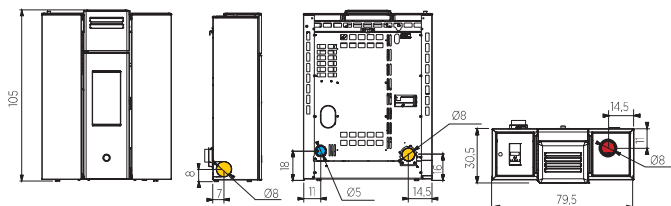

Ø8 F

/

125

79,5x30,5x105h

n°1
Ø 8 cm

/

Ø8/13

125

79,5x30,5x105h

n°1
Ø 8 cm