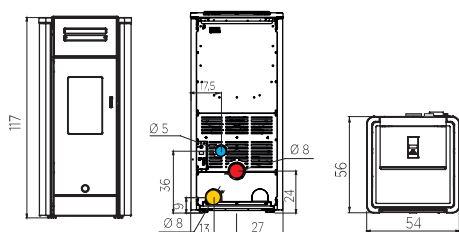

Ø8 M

Ø8/13
kit option
optie

160

54x56x117h

n°1
Ø 8 cm

Link PRIX

C ramique tourterelle / taupe keramiek

DAILY130++ canalisable/ kanalisatie