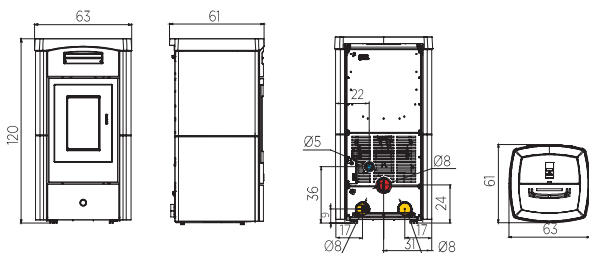

Ø8 M

Ø8/13
kit option
optie

210

63x61x120h

n°2
Ø 8 cm

SORTIE DES FUMÉES Ø 8 cm à l'arrière, mâle ROOKGASAFVOER Ø 8 cm bovenaan, mannelijk		CODE	€ hors TVA exclusief BTW
Structure* structuur*		813450	2.510
*il est obligatoire d'acheter une des séries ci-dessous indiquées *de aankoop van een van de volgende series is verplicht			
Daily130++	série céramique keramiek serie	 Blanc opaque Mat wit	1148050
		 Tourterelle Taupe	1148060
		 Bordeaux Bordeaux	1148070
EN DOTATION - INBEGREPEN			
Système Smart avec Wi-Fi intégré Smart-systeem met Wi-Fi geïntegreerd		--	--
EN OPTION - OPTIE			
Radiocommande RF Smart Radiobesturing RF Smart		1153710	140
Kit sortie des fumées coaxiale Ø8/12,5 cm Rookgasafvoer coaxiaal Ø 8/12,5 cm		1146140	310
KIT 12 - KIT 12 bis canalisation air chaud kanalisatie warme lucht		voir - zie pag. 52	
Bouches de refoulement de l'air chaud C4 9,3x9,3 cm raccord Ø 8 cm blanc mat Openingen terugvoer warme lucht C4 9,3x9,3 cm Ø 8 cm mat wit		1112270	50
Kit déviateur d'air (achat obligatoire s'il n'est pas canalisé) Kit luchtdeflector (aankoop verplicht indien niet gekanaliseerd)		1155280	45