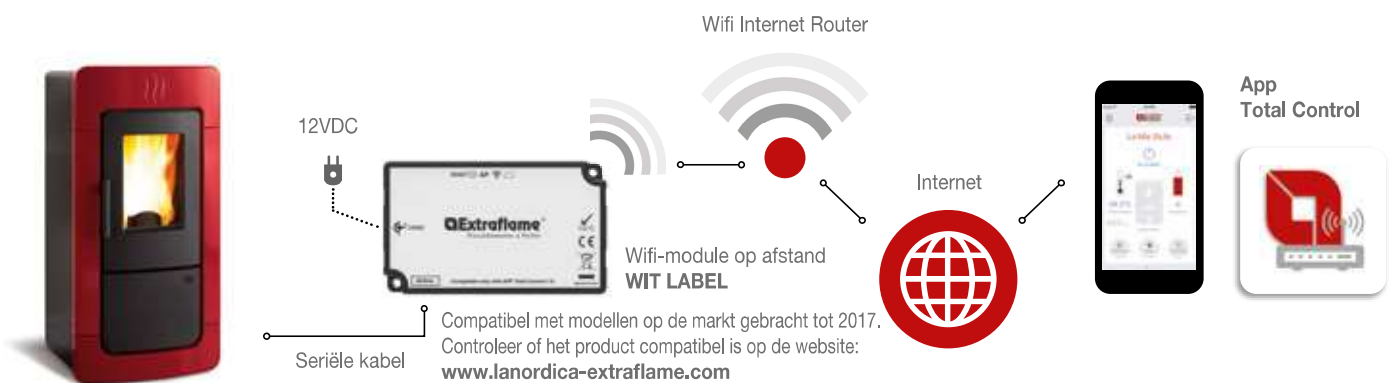

ACCESSOIRES KACHELS, CV-PRODUCTEN, INBOUWHAARDEN, KETELS

Beschrijving

Code

Prijs

	Beschrijving	Code	Prijs
A.	Wifi-module op afstand (Controleer of het product compatibel is op de website www.lanordica-extraflame.com) Module voor besturing op afstand via Wifi-systeem (Het apparaat gebruikt het internet van het vertrek waarin het is geplaatst)		
B.	Wifi-module "Wit Label" (A) Alleen voor App "Total Control"	9278442	€ 299,00
	Wifi-module - "Zwart Label" (B) Alleen voor App "Total Control 2.0"	9278451	€ 299,00
C.	Wifi-module - "Grijs Label" (C) Alleen voor App "Total Control 3.0"	9278512	€ 254,00

Schema Remote Wifi-Module **WIT LABEL** (A)